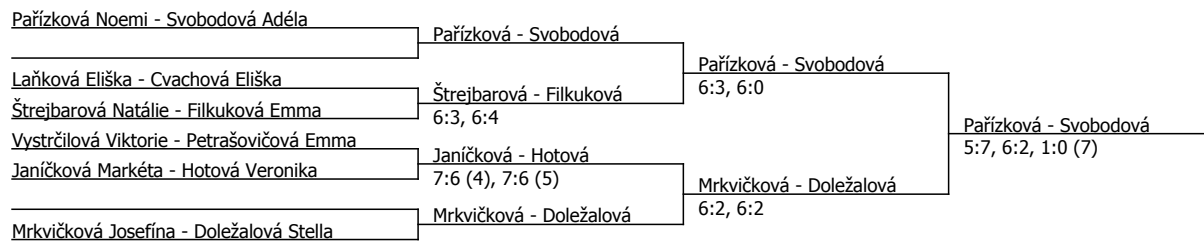

Poznámka zpracovatele: PROGRAM NA NEDĚLI 23.3.2025: Zápasy semifinále dívek v 10:30. Čtyřhra obě čtvrtfinále v 12:30.

Součet BH: 83; Kategorie turnaje: 5

TK Třebíč (C - 800) - turnaj : 804163, sezóna : 2025