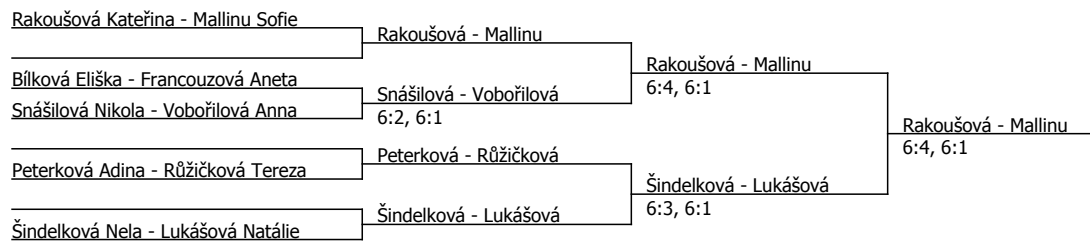

TK Hlinsko (C - 400) - turnaj : 804162, sezóna : 2018

Kódové číslo: 804162; počet dvojic: 5	CŽ	BH
Rakoušová Kateřina	159	15
Mallinu Sofie	361	9
Lukášová Natálie	371	9
Šindelková Nela	405	6
Bílková Eliška	470	6
Francouzová Aneta	588	4
Snášilová Nikola		1
Vobořilová Anna		1

Součet BH: 51; Kategorie turnaje: 4