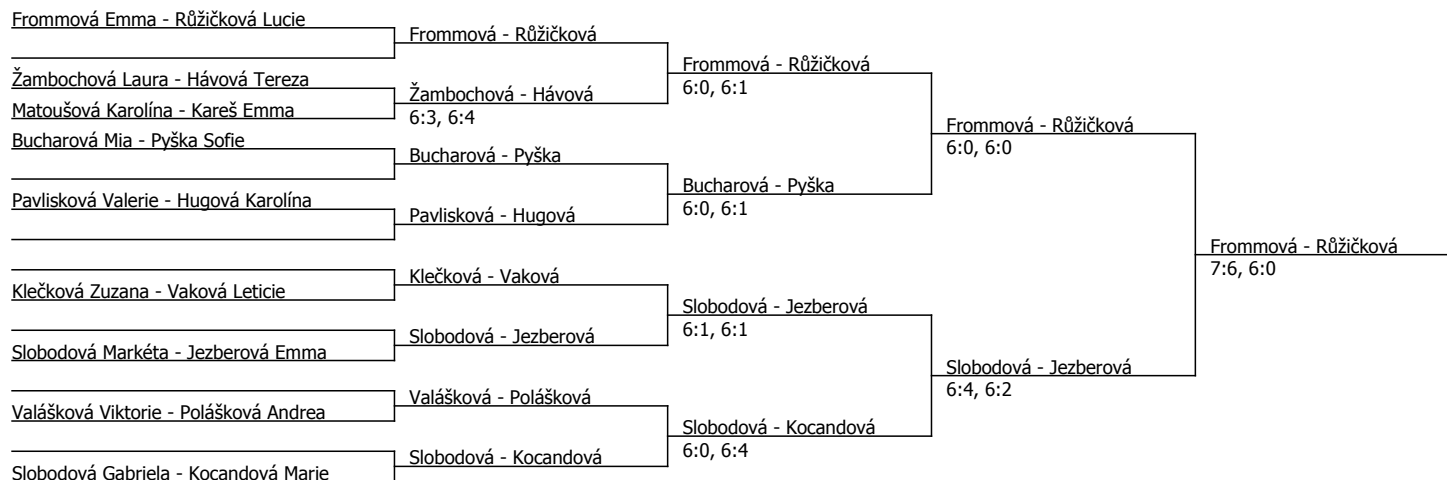

Kódové číslo: 802157; počet účastníků: 22	CŽ	BH
Hertlová Izabela	63	25
Frommová Emma	68	25
Jezberová Emma	78	20
Vítová Eva Julie	117	15
Slobodová Gabriela	119	15
Růžičková Lucie	154	15
Kocandová Marie	171	12
Langová Sofie	235	12

Součet BH: 139; Kategorie turnaje: 6

Poznámka zpracovatele: Program finále pondělí 25.3.2024 : 9:30 Frommová - Růžičková

LTC Modřany 2005 (C - 800) - turnaj : 804157, sezóna : 2024

Kódové číslo: 804157; počet dvojic: 9	CŽ	BH
Frommová Emma	68	25
Jezberová Emma	78	20
Slobodová Gabriela	119	15
Růžičková Lucie	154	15
Kocandová Marie	171	12
Žambochová Laura	241	9
Pyška Sofie	371	6
Vaková Leticie	491	6

Součet BH: 108; Kategorie turnaje: 5

Poznámka zpracovatele: Program finále pondělí 25.3.2024 : 9:30 Frommová - Růžičková