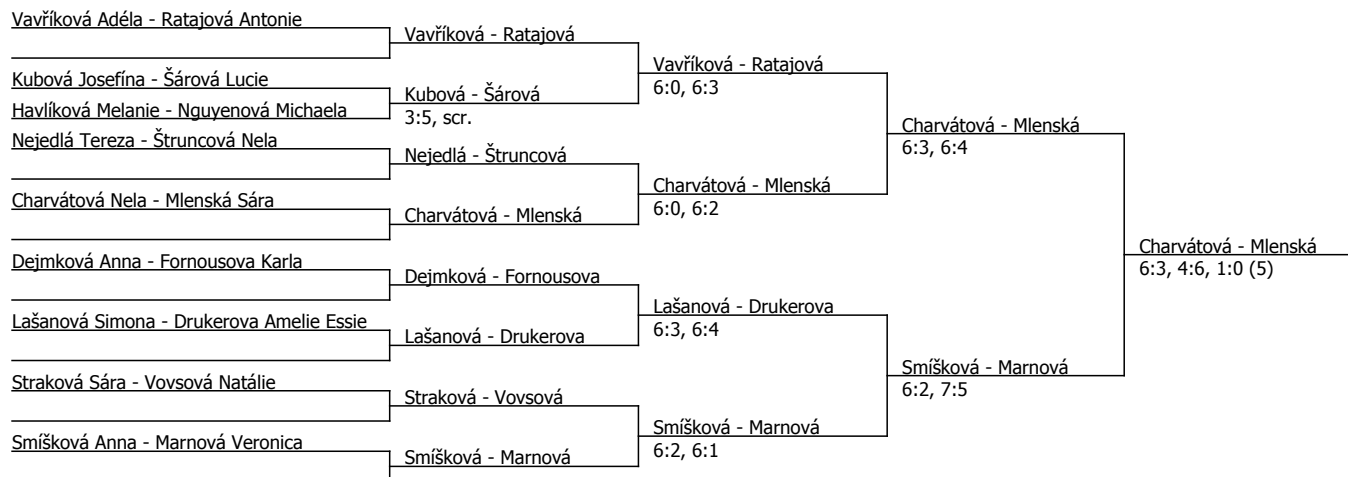

Head Tour, 1. Vestecká sportovní o.s. (C - 400) - turnaj : 804157, sezóna : 2016

Kódové číslo: 804157; počet dvojic: 9	CŽ	BH
Vavříková Adéla	165	12
Ratajová Antonie	212	12
Smišková Anna	239	12
Marnová Veronica	344	9
Štruncová Nela	583	4
Nejedlá Tereza	645	4
Lašanová Simona	679	4
Kubová Josefína		1

Součet BH: 58; Kategorie turnaje: 4