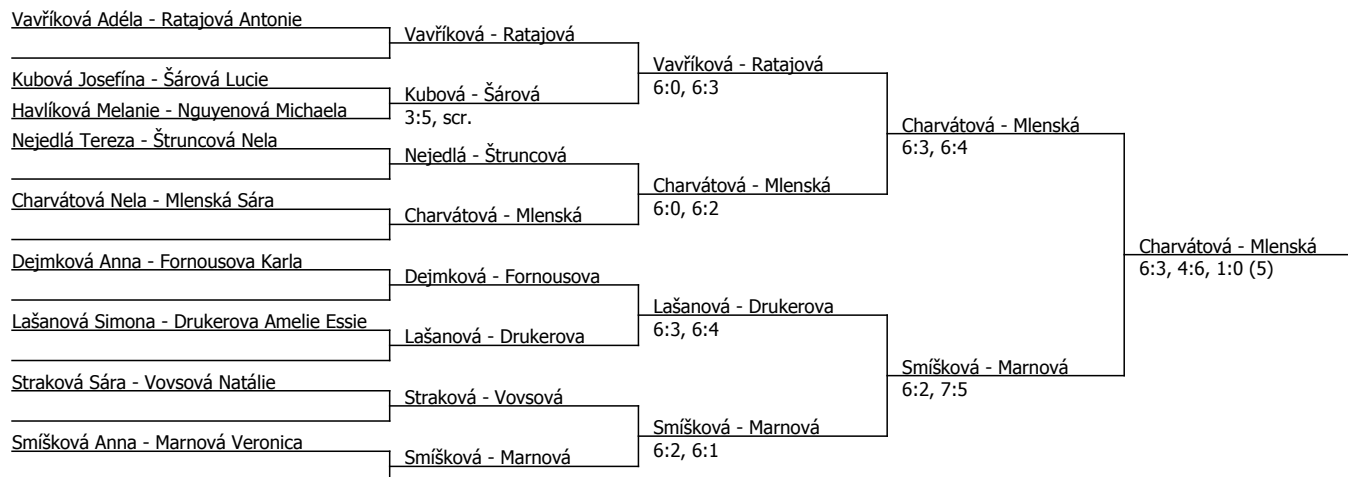

Kódové číslo: 802157; počet účastníků: 23	CŽ	BH
Vavříková Adéla	165	12
Ratajová Antonie	212	12
Smišková Anna	239	12
Marnová Veronica	344	9
Melichová Kristýna	488	6
Štruncová Nela	583	4
Pavelková Petra	596	4
Nejedlá Tereza	645	4

Součet BH: 63; Kategorie turnaje: 4

Head Tour, 1. Vestecká sportovní o.s. (C - 400) - turnaj : 804157, sezóna : 2016

Kódové číslo: 804157; počet dvojic: 9	CŽ	BH
Vavříková Adéla	165	12
Ratajová Antonie	212	12
Smišková Anna	239	12
Marnová Veronica	344	9
Štruncová Nela	583	4
Nejedlá Tereza	645	4
Lašanová Simona	679	4
Havlíková Melanie		1

Součet BH: 58; Kategorie turnaje: 4