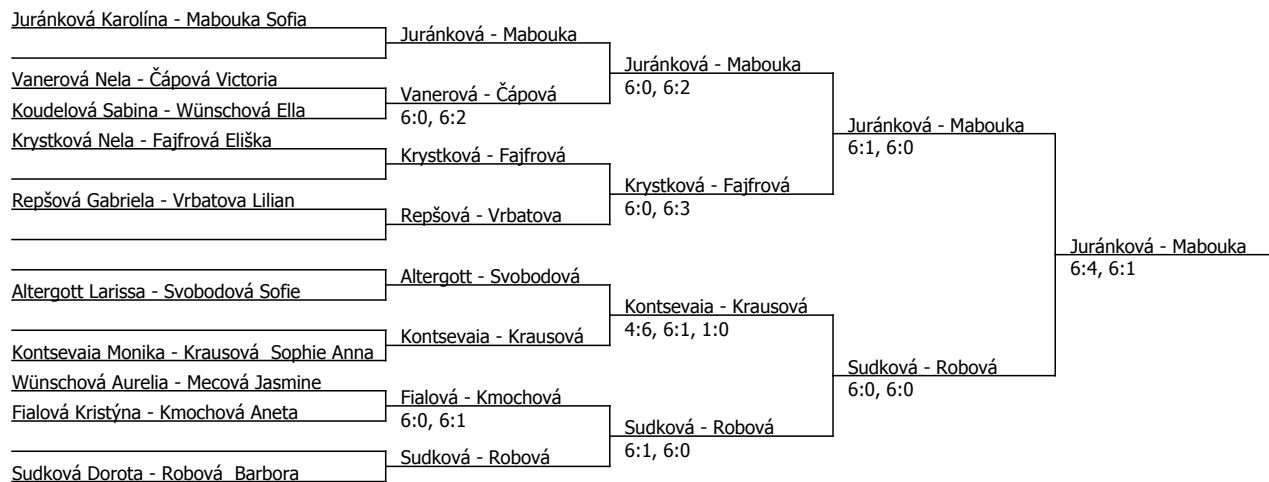

Poznámka zpracovatele: kontakt nedele: 731736933...pořadí neděle: 8:30 všechny singly...11:40 všechny debly

Kódové číslo: 804155; počet dvojic: 10	CŽ	BH
Mabouka Sofia	42	30
Sudková Dorota	88	20
Robová Barbora	104	20
Juránková Karolína	134	15
Krystková Nela	142	15
Fajfrová Eliška	209	12
Krausová Sophie Anna	267	9
Fialová Kristýna	340	9

Součet BH: 130; Kategorie turnaje: 6