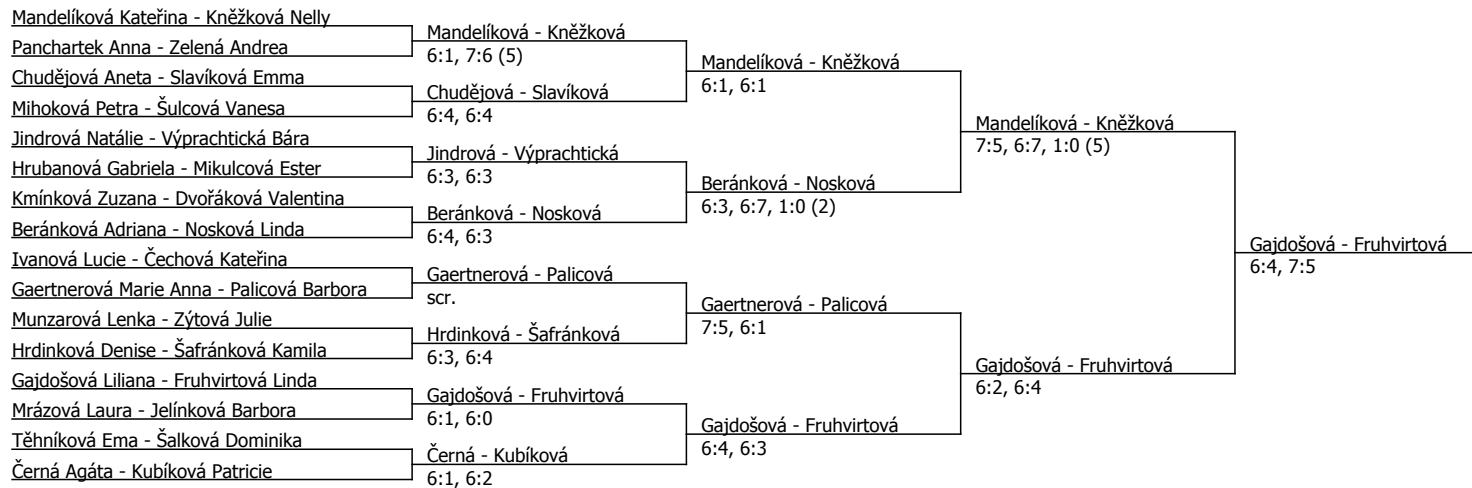

TSC Břízky Jablonec n.N. (A - 700) - turnaj : 804152, sezóna : 2015

Rozhodčí turnaje: Petr Hübner

Poznámka zpracovatele: Zápas Gaertnerová,Palicová-Ivanová,Čechová byl skrečován z důvodu zranění hráčky Ivanové.

Kódové číslo: 804152; počet dvojic: 16	CŽ	BH
Gajdošová Liliana	10	60
Mandelíková Kateřina	15	60
Kněžková Nelly	20	45
Jindrová Natálie	24	45
Kubíková Patricie	27	45
Chudějová Aneta	37	35
Hrdinková Denise	38	35
Černá Agáta	44	35

Součet BH: 360; Kategorie turnaje: 13