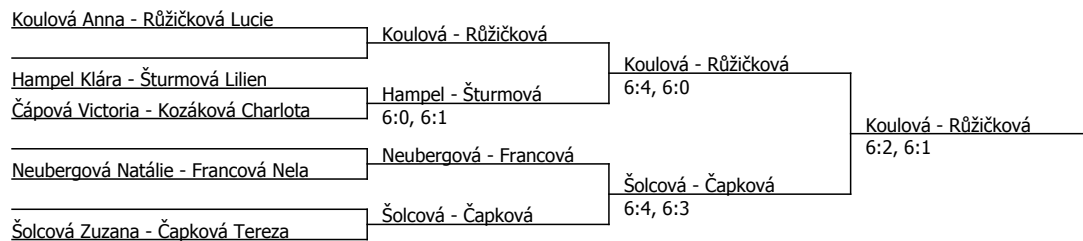

O pohár Lucie Hradecké, Tenisová škola Lucie Hradecké z.s. (C - 800) - turnaj : 804151, sezóna : 2024

Kódové číslo: 804151; počet dvojic: 5	CŽ	BH
Koulová Anna	90	20
Šolcová Zuzana	148	15
Růžičková Lucie	154	15
Čápková Tereza	188	12
Neubergová Natálie	204	12
Hampel Klára	223	12
Francová Nela	271	9
Šturmová Lilien		1

Součet BH: 96; Kategorie turnaje: 5