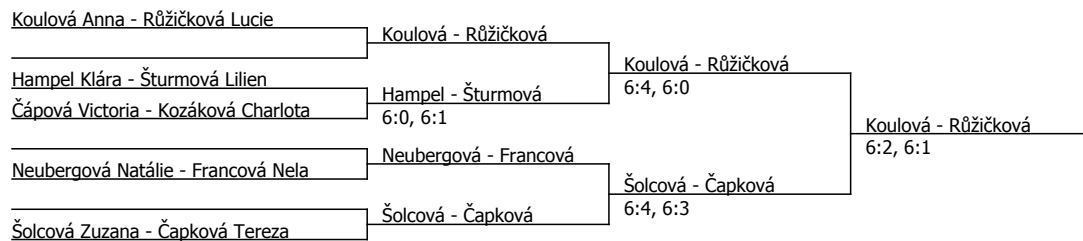

O pohár Lucie Hradecké, Tenisová škola Lucie Hradecké z.s. (C - 800) - turnaj : 804151, sezóna : 2024

Kódové číslo: 804151; počet dvojic: 5	CŽ	BH
Koulová Anna	90	20
Šolcová Zuzana	148	15
Růžičková Lucie	154	15
Čápková Tereza	188	12
Neubergová Natálie	204	12
Hampel Klára	223	12
Francová Nela	271	9
Čápková Victoria		1

Součet BH: 96; Kategorie turnaje: 5