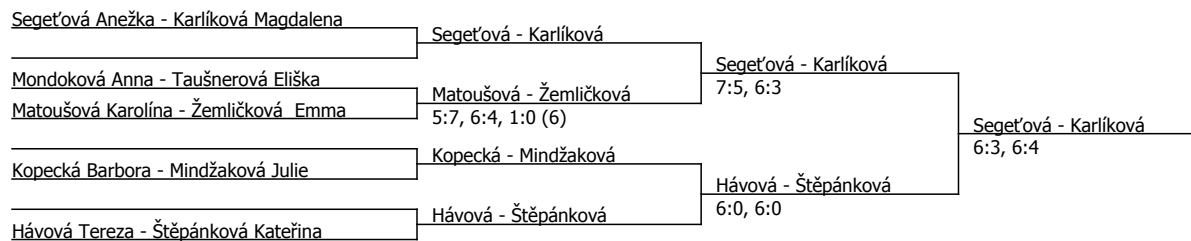

Součet BH: 61; Kategorie turnaje: 4

2M CONSULTING CUP, F.H.TK Dobřichovice (C - 800) - turnaj : 804150, sezóna : 2024

Kódové číslo: 804150; počet dvojic: 5

	CŽ	BH
Seget'ová Anežka	241	9
Štěpánková Kateřina	277	9
Karlíková Magdalena	357	9
Taušnerová Eliška	392	6
Mindžaková Julie	588	4
Kopecká Barbora	868	3
Matoušová Karolína	903	3
Mondoková Anna		1