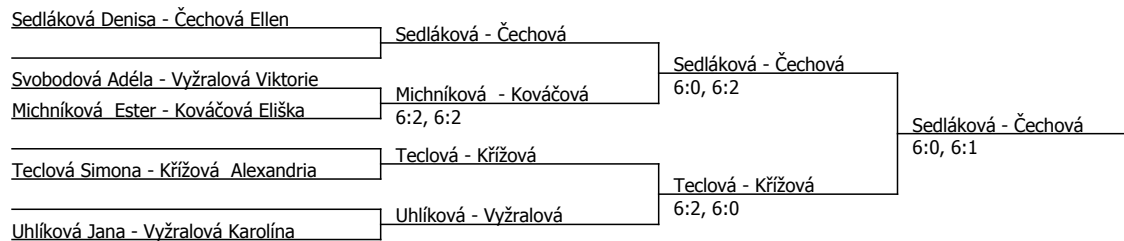

B:GROUP CUP, Tenisový klub Havlíčkův Brod,z.s. (C - 600) - turnaj : 804149, sezóna : 2024

Kódové číslo: 804149; počet dvojic: 5	CŽ	BH
Čechová Ellen	103	20
Sedláková Denisa	132	15
Teclová Simona	246	9
Vyžralová Karolína	346	9
Uhlíková Jana	399	6
Svobodová Adéla	446	6
Křížová Alexandria		1
Michníková Ester		1

Součet BH: 67; Kategorie turnaje: 4