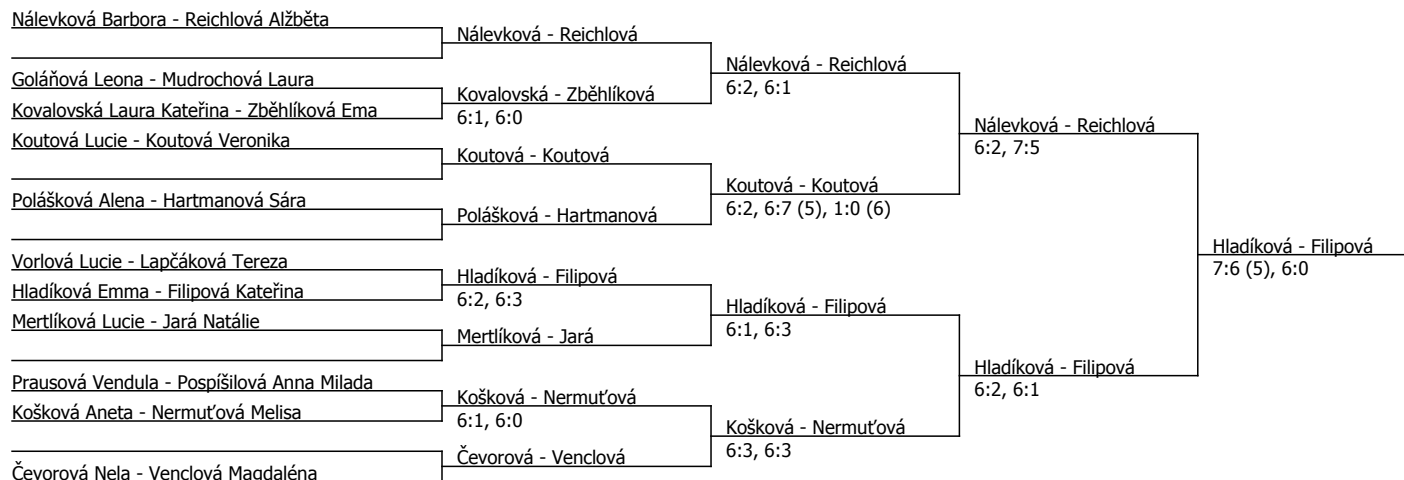

Stratos auto cup, TENIS-CENTRUM DTJ HK (C - 500) - turnaj : 804146, sezóna : 2020

Kódové číslo: 804146; počet dvojic: 11	CŽ	BH
Reichlová Alžběta	220	12
Koutová Veronika	265	9
Čevorová Nela	283	9
Venclová Magdaléna	299	9
Mertlíková Lucie	318	9
Koutová Lucie	350	9
Jará Natálie	358	9
Nálevková Barbora	363	9

Součet BH: 75; Kategorie turnaje: 4