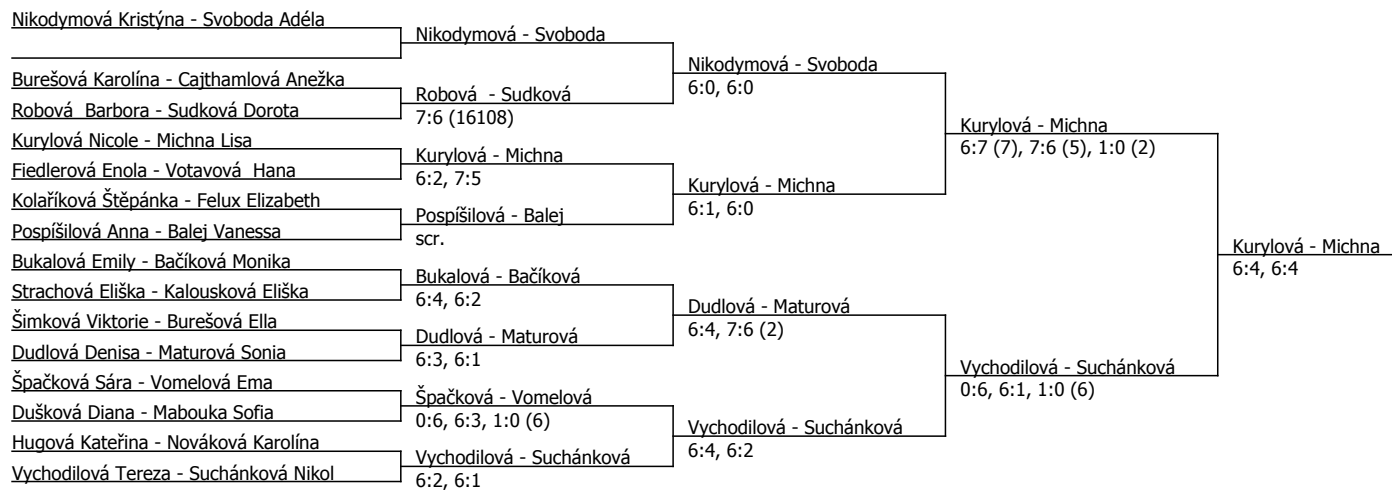

A3, TC VITALITY Březnice (A - 1000) - turnaj : 804141, sezóna : 2024

Kódové číslo: 804141; počet dvojic: 15	CŽ	BH
Suchánková Nikol	19	60
Nikodymová Kristýna	21	60
Michna Lisa	23	45
Kurylová Nicole	26	45
Svoboda Adéla	27	45
Vychodilová Tereza	30	45
Maturová Sonia	32	35
Cajthamlová Anežka	36	35

Součet BH: 370; Kategorie turnaje: 13

Rozhodčí turnaje: Jiří Veselý

Poznámka zpracovatele: HRACÍ PLÁN - Úterý 19.3.2024

10:00 finále dvouhra

13:00 finále čtyřhra

Český tenisový svaz, Štvanice 38, 170 00 Praha 7
tel.: 222 333 444, E-mail: info@cztenis.cz, Internet: <http://www.cztenis.cz>