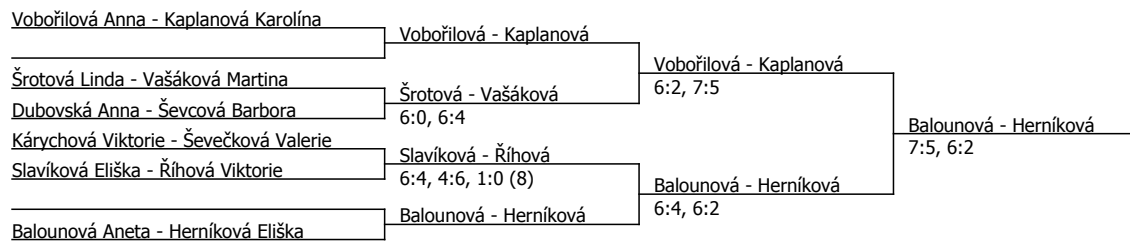

AUTONEUM CUP 2018, LTC Vysoké Mýto (C - 400) - turnaj : 804138, sezóna : 2018

Kódové číslo: 804138; počet dvojic: 6	CŽ	BH
Kaplanová Karolína	140	15
Balounová Aneta	317	9
Říhová Viktorie	329	9
Kárychová Viktorie	347	9
Herníková Eliška	452	6
Šrotová Linda	463	6
Vašáková Martina	549	6
Ševcová Barbora	717	4

Součet BH: 64; Kategorie turnaje: 4