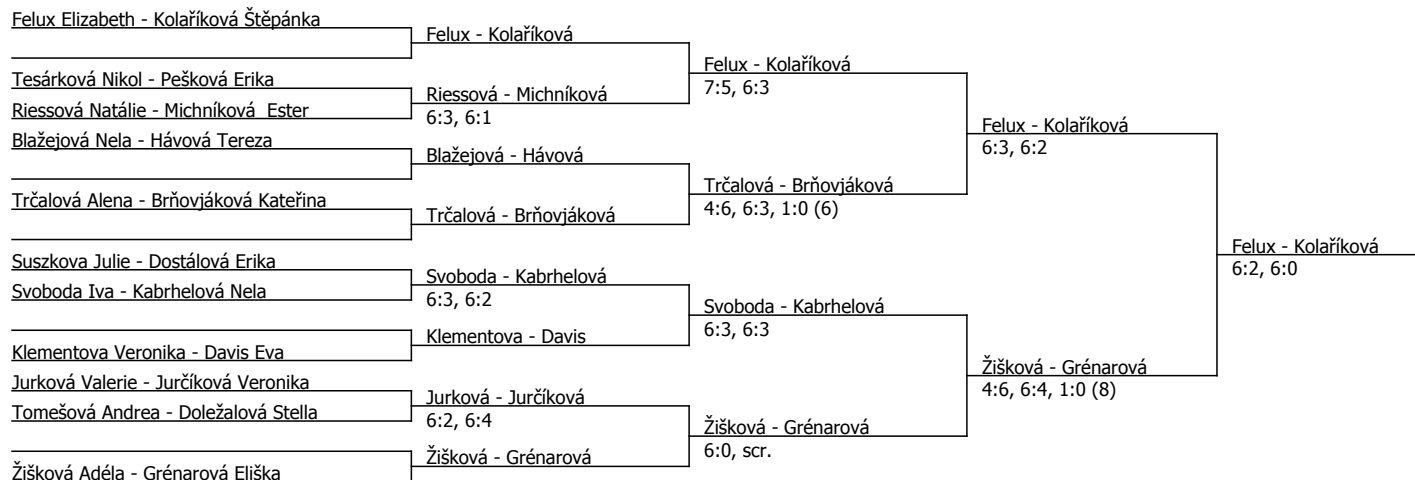

Kódové číslo: 802137; počet účastníků: 23	CŽ	BH
Kolaříková Štěpánka	43	30
Felux Elizabeth	50	30
Kabrhelová Nela	53	30
Grénarová Eliška	54	25
Žiřková Adéla	63	25
Bernas Skrollan	66	25
Hávová Tereza	77	25
Blažejová Nela	85	20

Poznámka zpracovatele: Pondělí 3.3. 10:00 FINÁLE DVOUHRY Kolaříková-Felux

Součet BH: 210; Kategorie turnaje: 9

Blažka holiday cup 2025, TK BH Jihlava z.s. (B - 900) - turnaj : 804137, sezóna : 2025

Kódové číslo: 804137; počet dvojic: 11	CŽ	BH
Kolaříková Štěpánka	43	30
Felux Elizabeth	50	30
Kabrhelová Nela	53	30
Grénarová Eliška	54	25
Žiškova Adéla	63	25
Hávová Tereza	77	25
Blažejová Nela	85	20
Davis Eva	88	20

Součet BH: 205; Kategorie turnaje: 9