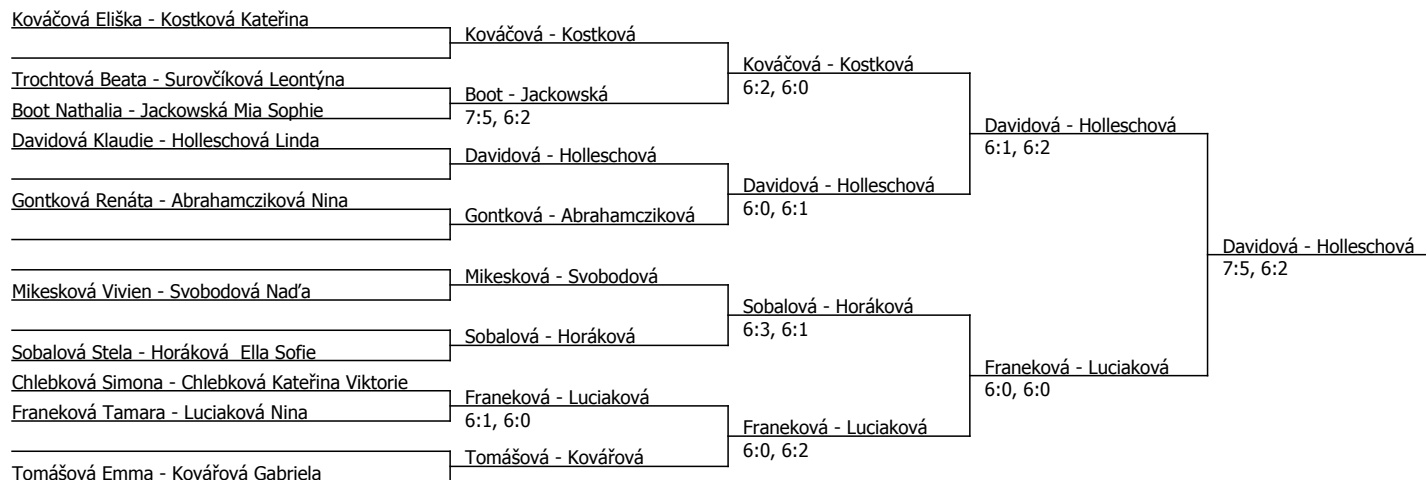

Kódové číslo: 804132; počet dvojic: 10

	CŽ	BH
Tomášová Emma	156	15
Kostková Kateřina	199	12
Kováčková Eliška	235	12
Holleschová Linda	312	9
Kovářová Gabriela	333	9
Boot Nathalia	478	6
Sobalová Stela	509	6
Horáková Ella Sofie	550	6

Součet BH: 75; Kategorie turnaje: 4