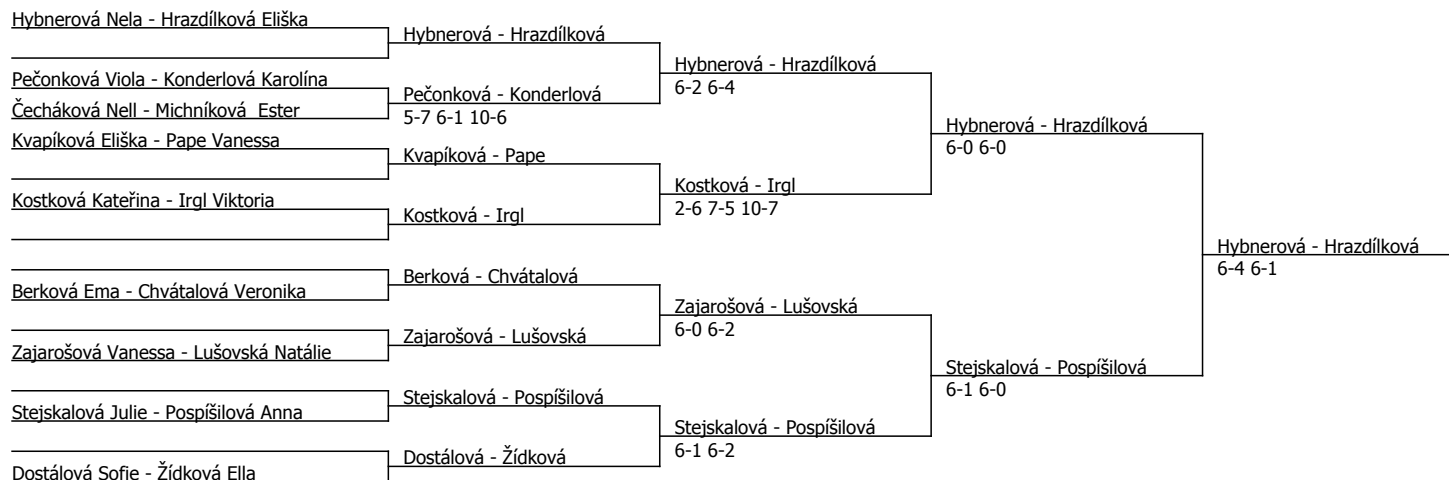

Precheza Cup, TK PRECHEZA Přerov o.s. (C - 700) - turnaj : 804132, sezóna : 2024

Rozhodčí turnaje: Karel Čechák

Kódové číslo: 804132; počet dvojic: 9	CŽ	BH
Hybnerová Nela	82	20
Hrazdílková Eliška	96	20
Kvapíková Eliška	135	15
Dostálová Sofie	163	12
Žídková Ella	199	12
Konderlová Karolína	250	9
Zajarošová Vanessa	381	6
Lušovská Natálie	386	6

Součet BH: 100; Kategorie turnaje: 5