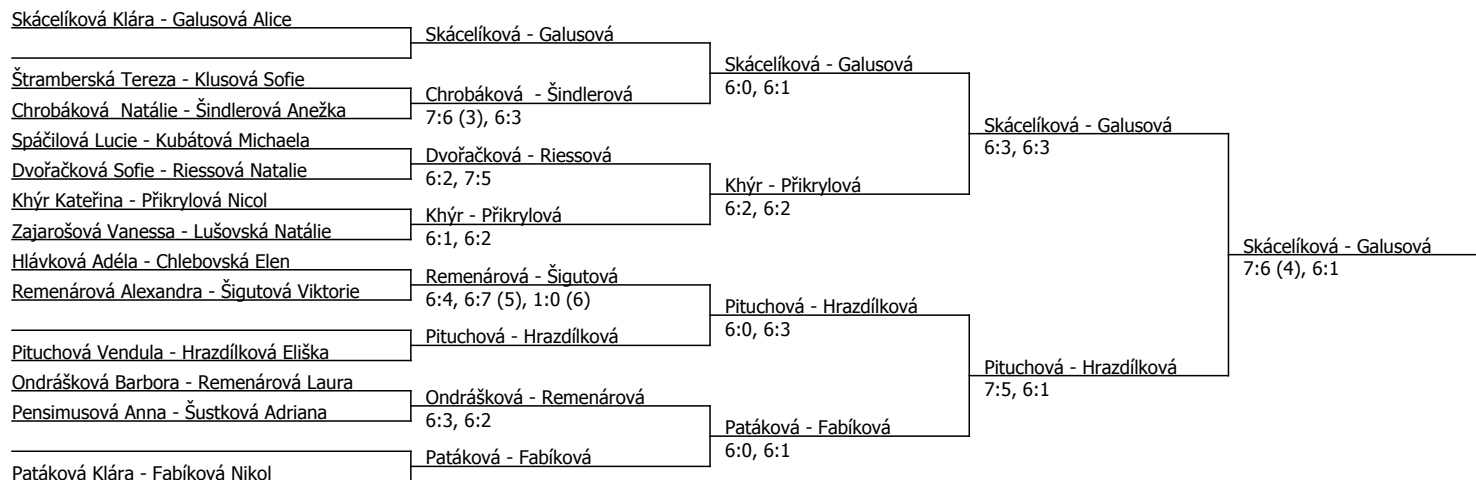

Panorama sport cup, PANORAMA Sport Frýdlant nad Ostravicí (C - 800) - turnaj : 804132, sezóna : 2023

Kódové číslo: 804132; počet dvojic: 13	CŽ	BH
Patáková Klára	156	15
Skácelíková Klára	158	15
Galusová Alice	198	12
Pituchová Vendula	263	9
Dvořáčková Sofie	269	9
Příkrylová Nicol	271	9
Fabíková Nikol	283	9
Chlebovská Elen	313	9

Součet BH: 87; Kategorie turnaje: 5