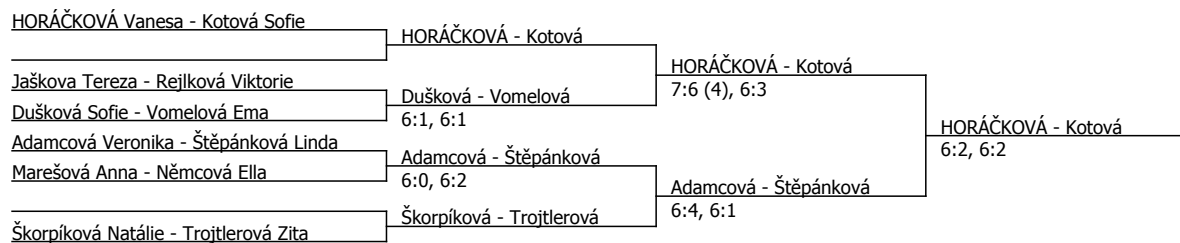

Pod Věží CUP 2022, LTC Vysoké Mýto (C - 500) - turnaj : 804132, sezóna : 2022

Kódové číslo: 804132; počet dvojic: 6	CŽ	BH
Kotová Sofie	119	12
HORÁČKOVÁ Vanesa	285	6
Škorpíková Natálie	357	6
Jašková Tereza	398	6
Němcová Ella	577	4
Štěpánková Linda	643	3
Rejlková Viktorie		1
Dušková Sofie		1

Součet BH: 39; Kategorie turnaje: 4