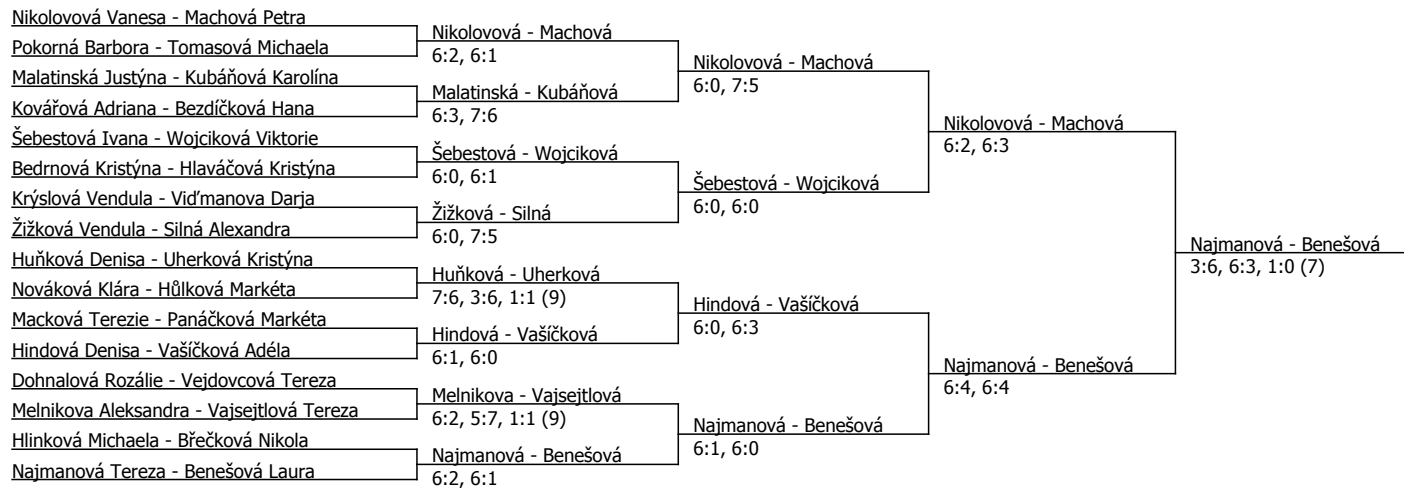

TK Oáza Říčany (A - 700) - turnaj : 804132, sezóna : 2013

Rozhodčí turnaje: david mazacek 777 926 239

Kódové číslo: 804132; počet dvojic: 16	CŽ	BH
Najmanová Tereza	15	60
Machová Petra	16	60
Nikolovová Vanesa	18	45
Vašíčková Adéla	21	45
Šebestová Ivana	22	45
Kubáňová Karolína	23	35
Hindová Denisa	26	35
Benešová Laura	27	35

Součet BH: 360; Kategorie turnaje: 13