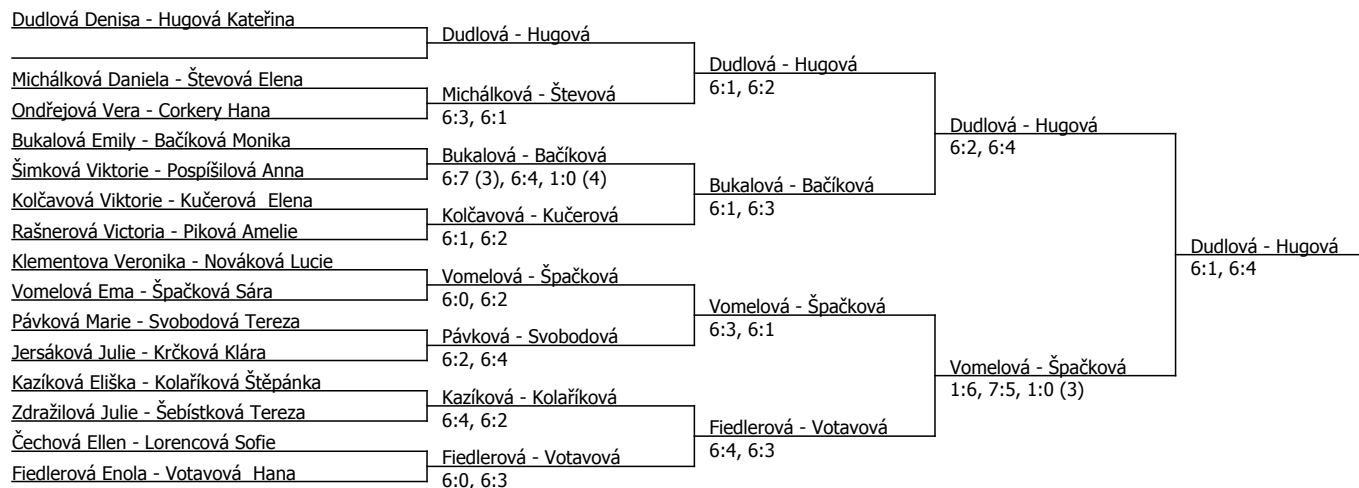

Kódové číslo: 802130; počet účastníků: 33	CŽ	BH
Dudlová Denisa	36	35
Votavová Hana	43	30
Hugová Kateřina	47	30
Jersáková Julie	50	30
Fiedlerová Enola	52	30
Šebístková Tereza	56	30
Vomelová Ema	61	25
Bačíková Monika	62	25

Součet BH: 235; Kategorie turnaje: 10

Poznámka zpracovatele: SF singla 9:30

TK Spartak Jihlava (B - 900) - turnaj : 804130, sezóna : 2024

Kódové číslo: 804130; počet dvojic: 15	CŽ	BH
Dudlová Denisa	36	35
Votavová Hana	43	30
Hugová Kateřina	47	30
Jersáková Julie	50	30
Fiedlerová Enola	52	30
Šebístková Tereza	56	30
Vomelová Ema	61	25
Bačíková Monika	62	25

Součet BH: 235; Kategorie turnaje: 10