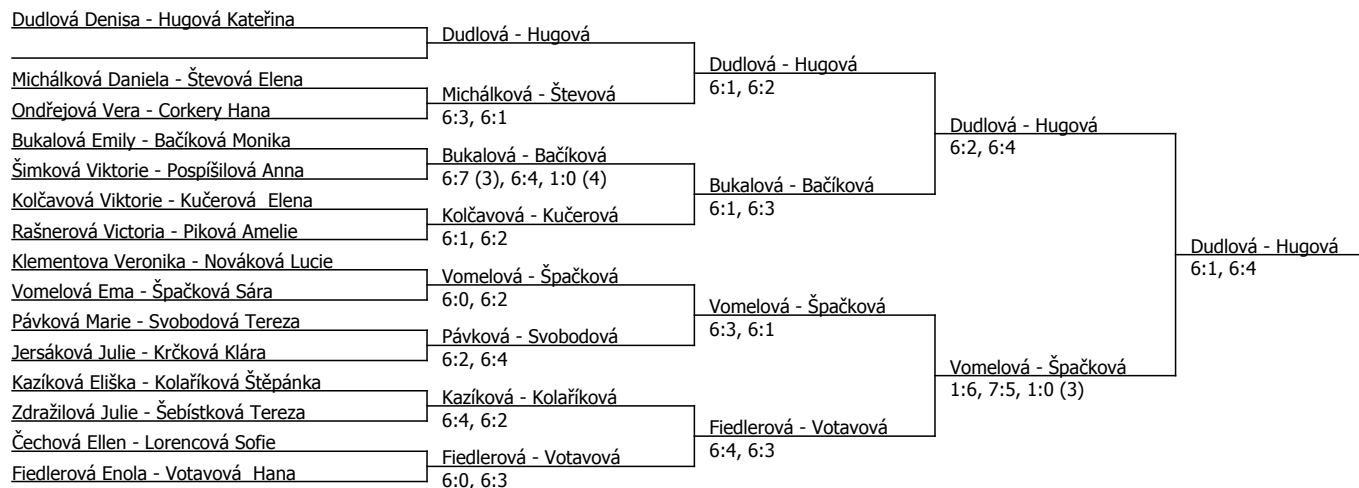

Kódové číslo: 802130; počet účastníků: 33	CŽ	BH
Dudlová Denisa	36	35
Votavová Hana	43	30
Hugová Kateřina	47	30
Jersáková Julie	50	30
Fiedlerová Enola	52	30
Šebístkova Tereza	56	30
Vomelová Ema	61	25
Bačíková Monika	62	25

Součet BH: 235; Kategorie turnaje: 10

Poznámka zpracovatele: SF singla 9:30

TK Spartak Jihlava (B - 900) - turnaj : 804130, sezóna : 2024

Kódové číslo: 804130; počet dvojic: 15	CŽ	BH
Dudlová Denisa	36	35
Votavová Hana	43	30
Hugová Kateřina	47	30
Jersáková Julie	50	30
Fiedlerová Enola	52	30
Šebítková Tereza	56	30
Vomelová Ema	61	25
Bačiková Monika	62	25

Součet BH: 235; Kategorie turnaje: 10