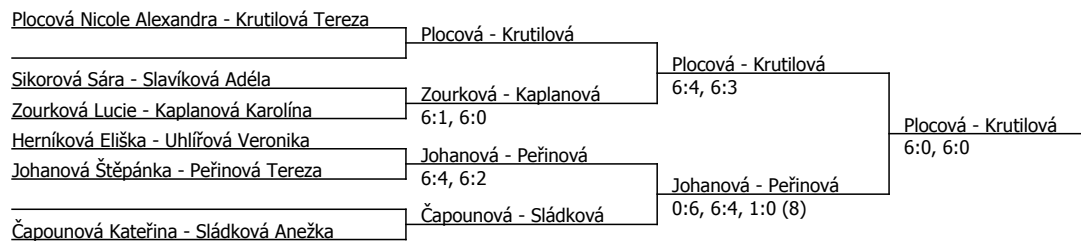

KBT elektronik Cup 2017, LTC Vysoké Mýto (C - 400) - turnaj : 804128, sezóna : 2017

Rozhodčí turnaje: Jiří Rejlek, tel.: 739261024

Kódové číslo: 804128; počet dvojic: 6	CŽ	BH
Plocová Nicole Alexandra	243	12
Krutilová Tereza	356	9
Čapounová Kateřina	376	6
Sikorová Sára	511	6
Peřinová Tereza	537	6
Sládková Anežka	688	4
Johanová Štěpánka		1
Kaplanová Karolína		1

Součet BH: 45; Kategorie turnaje: 4