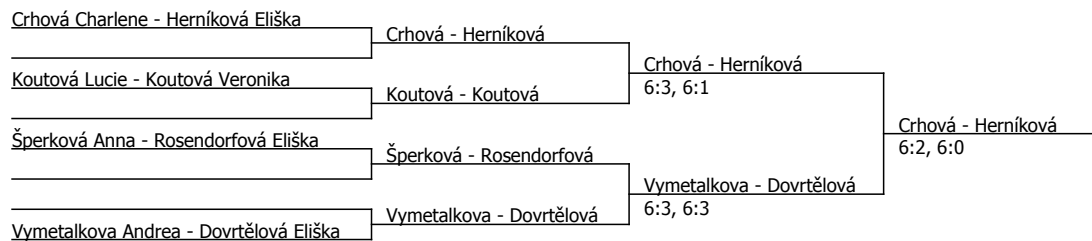

HIT CUP, SK HIT Hradec Králové z.s. (C - 400) - turnaj : 804127, sezóna : 2019

Kódové číslo: 804127; počet dvojic: 4	CŽ	BH
Herníková Eliška	138	15
Crhová Charlene	217	12
Dovrtělová Eliška	437	6
Vymetalkova Andrea	506	6
Koutová Veronika	600	4
Koutová Lucie	1031	3
Šperková Anna		1
Rosendorfová Eliška		1
Součet BH: 48; Kategorie turnaje: 4