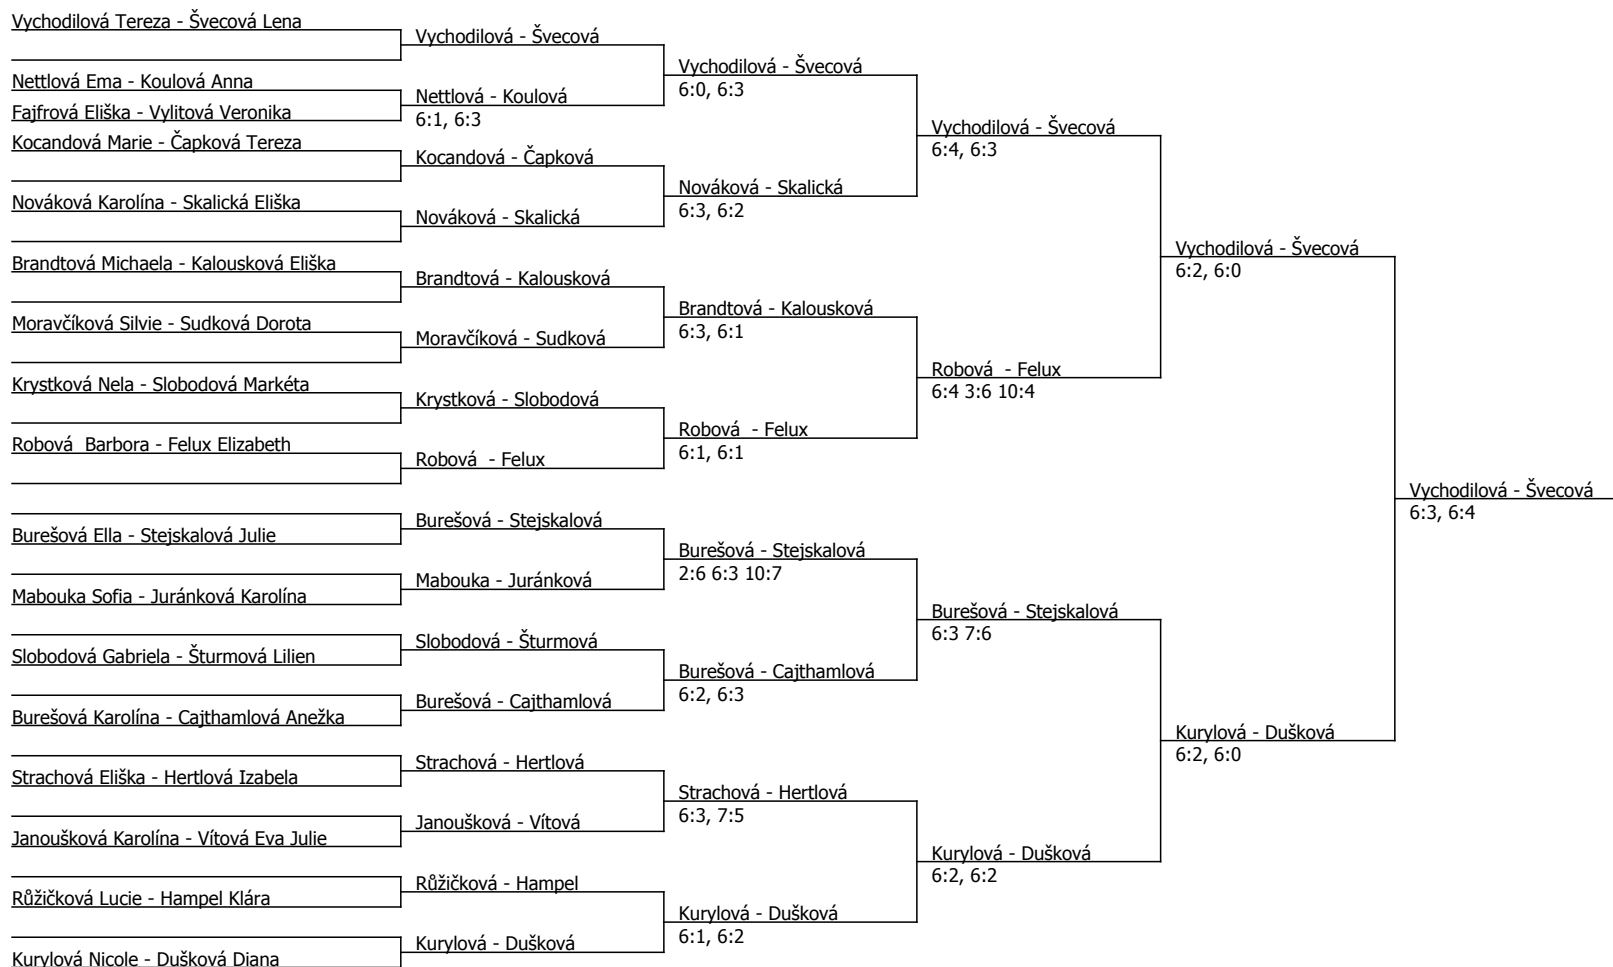

Kódové číslo: 804125; počet dvojic: 17	CŽ	BH
Kurylová Nicole	26	45
Vychodilová Tereza	30	45
Švecová Lena	33	35
Cajthamlová Anežka	36	35
Dušková Diana	38	35
Burešová Karolína	41	35
Mabouka Sofia	42	30
Brandtová Michaela	54	30

Součet BH: 290; Kategorie turnaje: 11