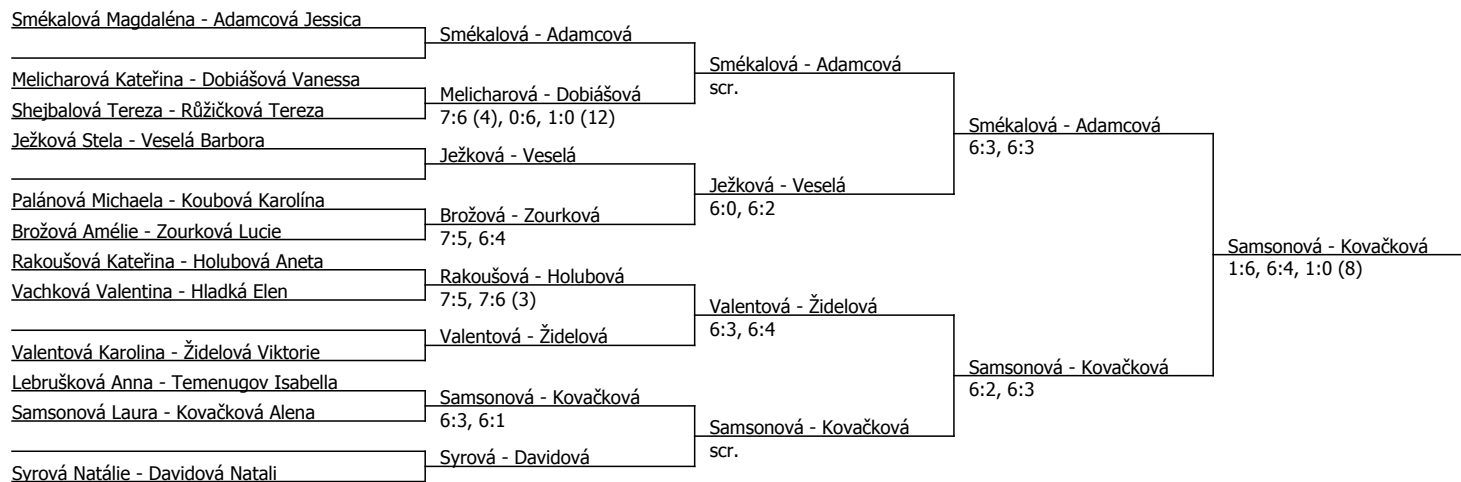

Kódové číslo: 802125; počet účastníků: 30	CŽ	BH
Smékalová Magdaléna	16	45
Ježková Stela	41	35
Syrová Natálie	51	30
Davidová Natali	61	30
Šilová Nela	67	30
Valentová Karolína	71	30
Navrátilová Liliana	76	25
Adamcová Jessica	90	20

Součet BH: 245; Kategorie turnaje: 10

Rozhodčí turnaje: Lukáš Adamec

Poznámka zpracovatele: Program na pondělí : F - 14.00

LA CUP, TJ Jiskra Havlíčkův Brod (B - 500) - turnaj : 804125, sezóna : 2018

Rozhodčí turnaje: Lukáš Adamec