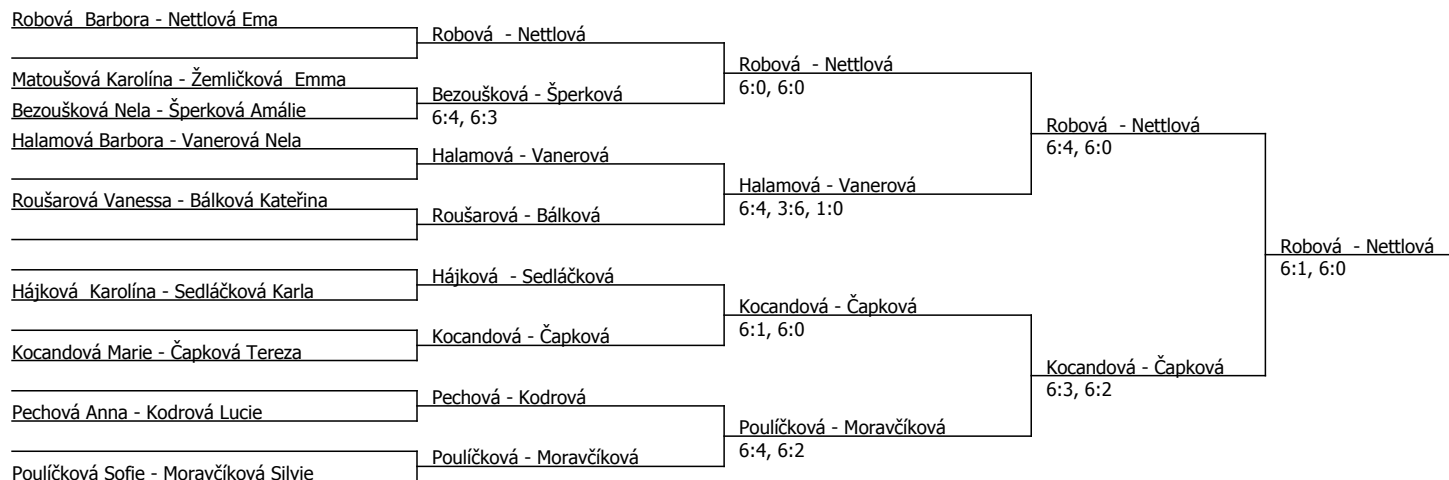

VYSOČANSKÝ POHÁR C, TJ Sokol Vysočany (C - 800) - turnaj : 804122, sezóna : 2024

Rozhodčí turnaje: ING. ALEŠ VEJŠICKÝ
Poznámka zpracovatele: PŘEDKOLO : 17 , 1. KOLA ,17.30,, 1. NASAZENÉ 18

Kódové číslo: 804122; počet dvojic: 9	CŽ	BH
Nettlová Ema	75	25
Robová Barbora	104	20
Moravčíková Silvie	137	15
Kocandová Marie	171	12
Čapková Tereza	188	12
Pouličková Sofie	213	12
Halamová Barbora	255	9
Bálková Kateřina	501	6

Součet BH: 111; Kategorie turnaje: 6