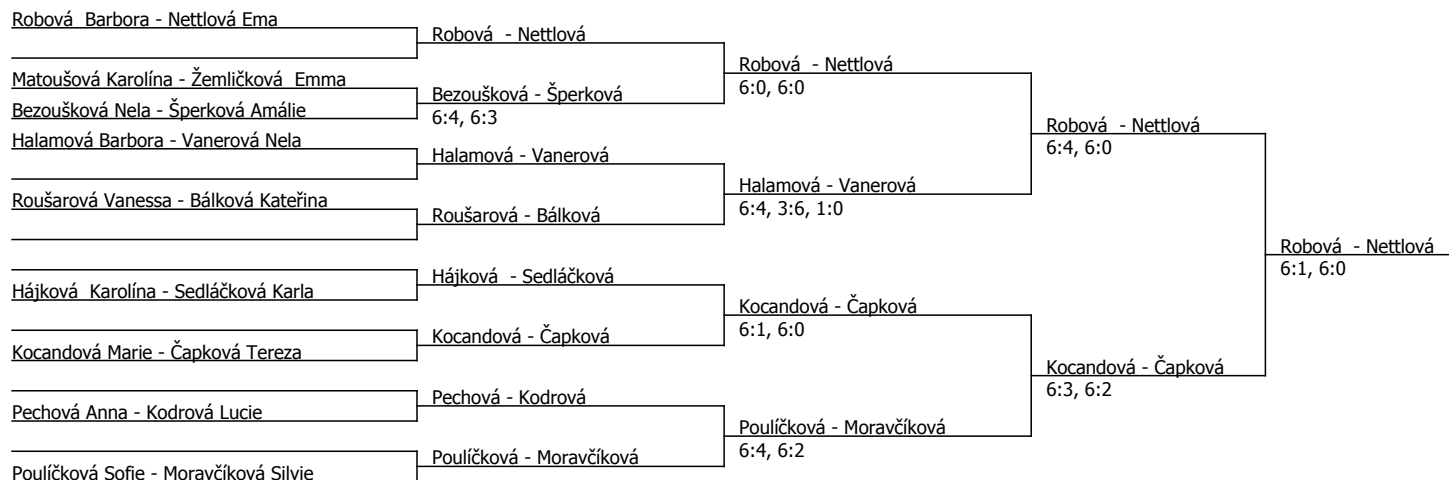

VYSOČANSKÝ POHÁR C, TJ Sokol Vysočany (C - 800) - turnaj : 804122, sezóna : 2024

Rozhodčí turnaje: ING. ALEŠ VEJŠICKÝ

Poznámka zpracovatele: PŘEDKOLO : 17 , 1. KOLA ,17.30,, 1. NASAZENÉ 18

Kódové číslo: 804122; počet dvojic: 9	CŽ	BH
Nettlová Ema	75	25
Robová Barbora	104	20
Moravčíková Silvie	137	15
Kocandová Marie	171	12
Čapková Tereza	188	12
Pouličková Sofie	213	12
Halamová Barbora	255	9
Bálková Kateřina	501	6

Součet BH: 111; Kategorie turnaje: 6