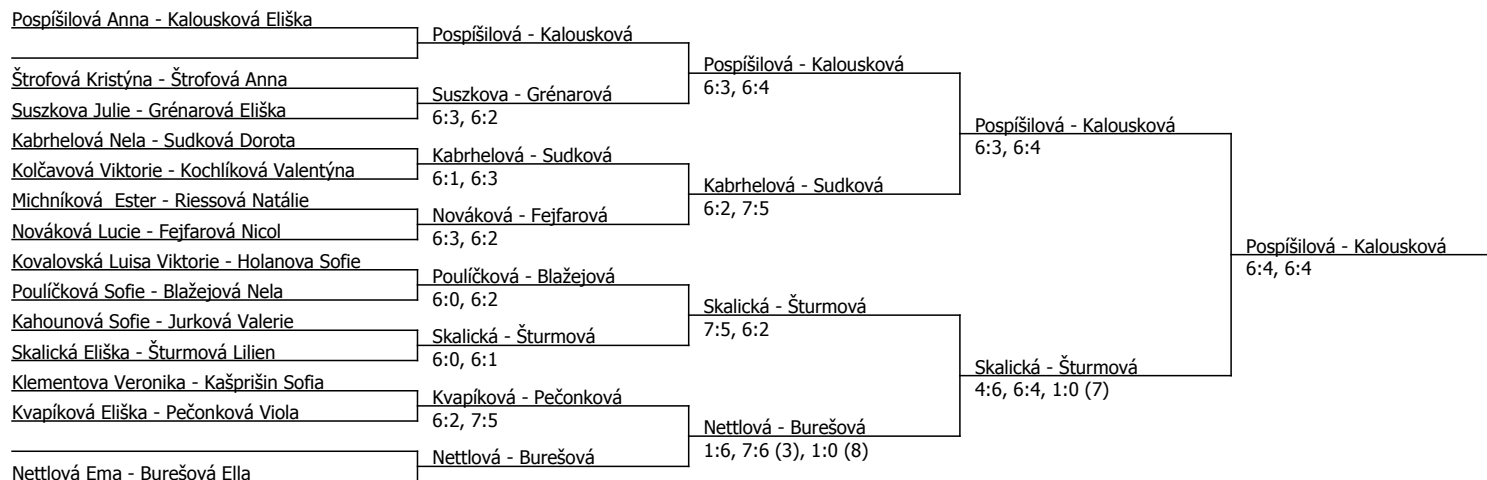

Kódové číslo: 804119; počet dvojic: 14	CŽ	BH
Pospíšilová Anna	19	45
Burešová Ella	34	35
Skalická Eliška	35	35
Kalousková Eliška	38	35
Nettlová Ema	40	30
Sudková Dorota	48	30
Kabrhelová Nela	53	30
Grénarová Eliška	54	25

Součet BH: 265; Kategorie turnaje: 11