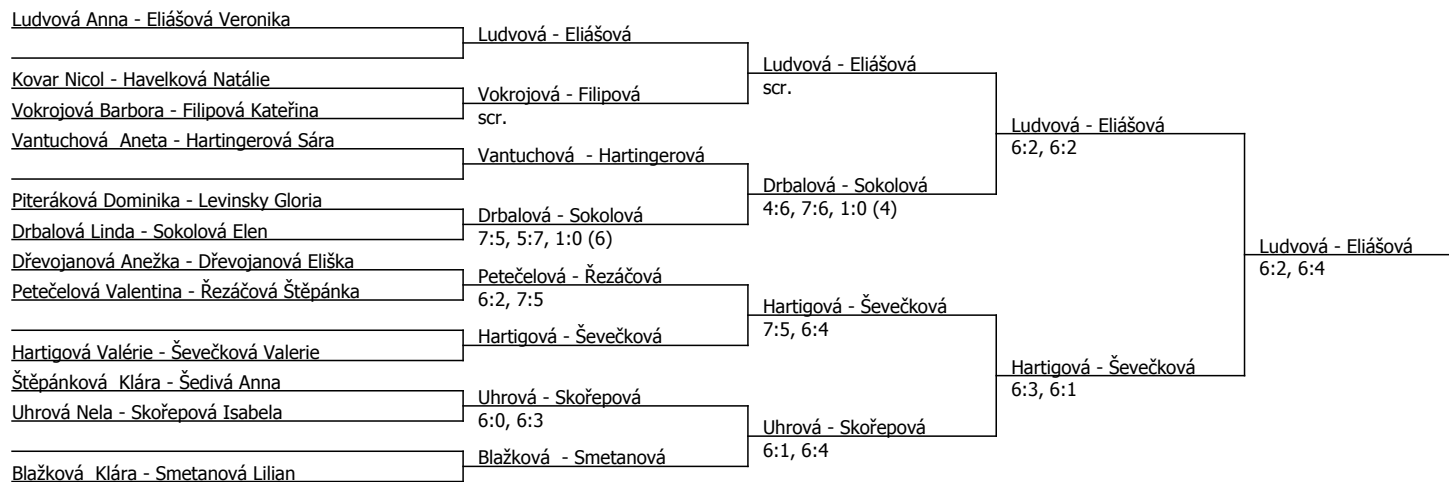

R a D Pneu Cup 2020, LTC Vysoké Mýto (B - 600) - turnaj : 804117, sezóna : 2020

Poznámka zpracovatele: Hráčka Kovar odstoupila z turnaje, Hráčka Vokrojová skrečovala pro zranění.

Kódové číslo: 804117; počet dvojic: 12	CŽ	BH
Ludvová Anna	53	30
Smetanová Lilian	68	25
Blažková Klára	83	25
Sevečková Valerie	84	20
Eliášová Veronika	85	20
Hartigová Valérie	99	20
Drbalová Linda	103	20
Hartingerová Sára	117	20

Součet BH: 180; Kategorie turnaje: 8