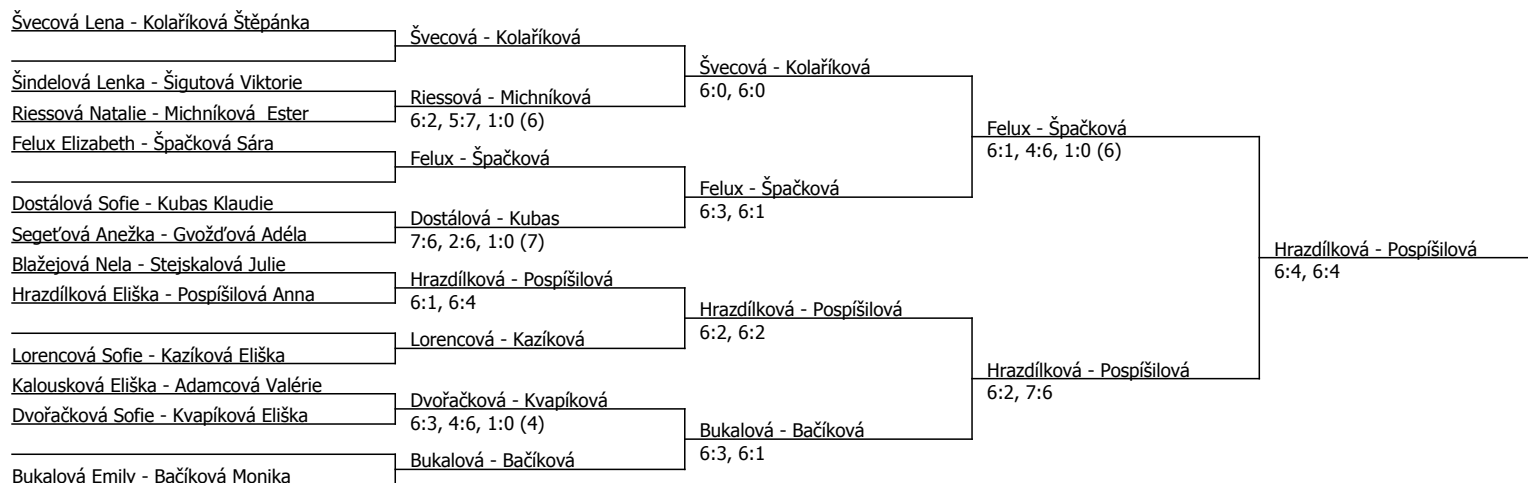

Hill Cup 2024, Tennis Hill Havířov o.s. (B - 800) - turnaj : 804115, sezóna : 2024

Kódové číslo: 804115; počet dvojic: 12	CŽ	BH
Švecová Lena	33	35
Bačíková Monika	62	25
Kazíková Eliška	71	25
Kalousková Eliška	72	25
Bukalová Emily	73	25
Špačková Sára	82	20
Hrazdílková Eliška	96	20
Kolaříková Štěpánka	97	20

Součet BH: 195; Kategorie turnaje: 8