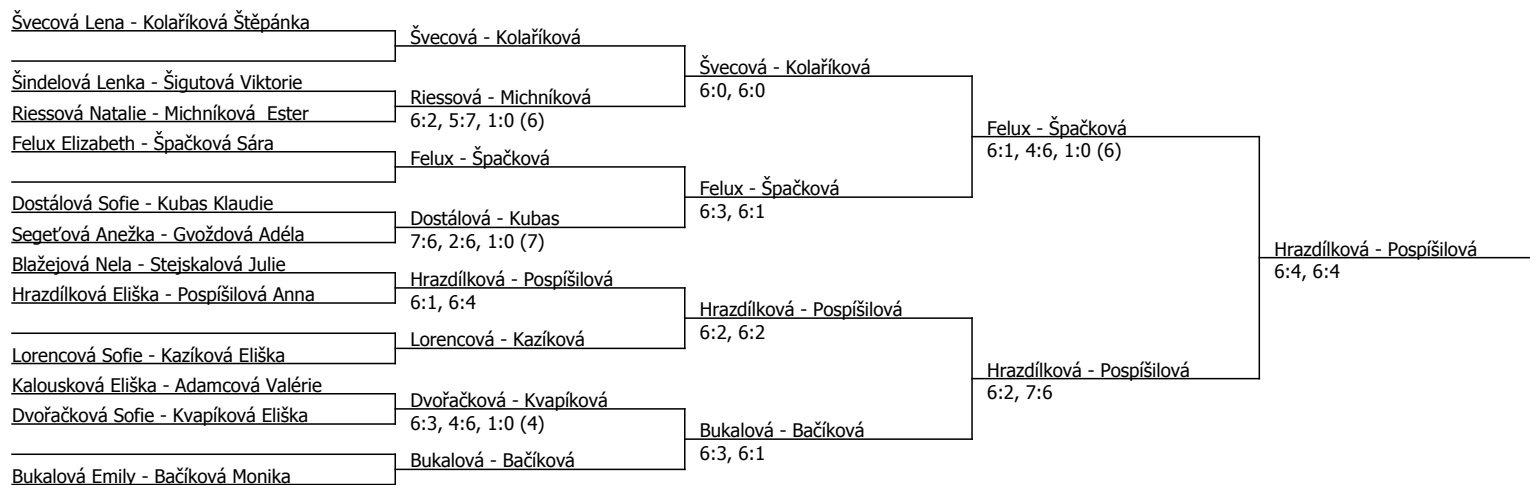

Hill Cup 2024, Tennis Hill Havířov o.s. (B - 800) - turnaj : 804115, sezóna : 2024

Kódové číslo: 804115; počet dvojic: 12	CŽ	BH
Švecová Lena	33	35
Bačíková Monika	62	25
Kazíková Eliška	71	25
Kalousková Eliška	72	25
Bukalová Emily	73	25
Špačková Sára	82	20
Hrazdílková Eliška	96	20
Kolaříková Štěpánka	97	20

Součet BH: 195; Kategorie turnaje: 8