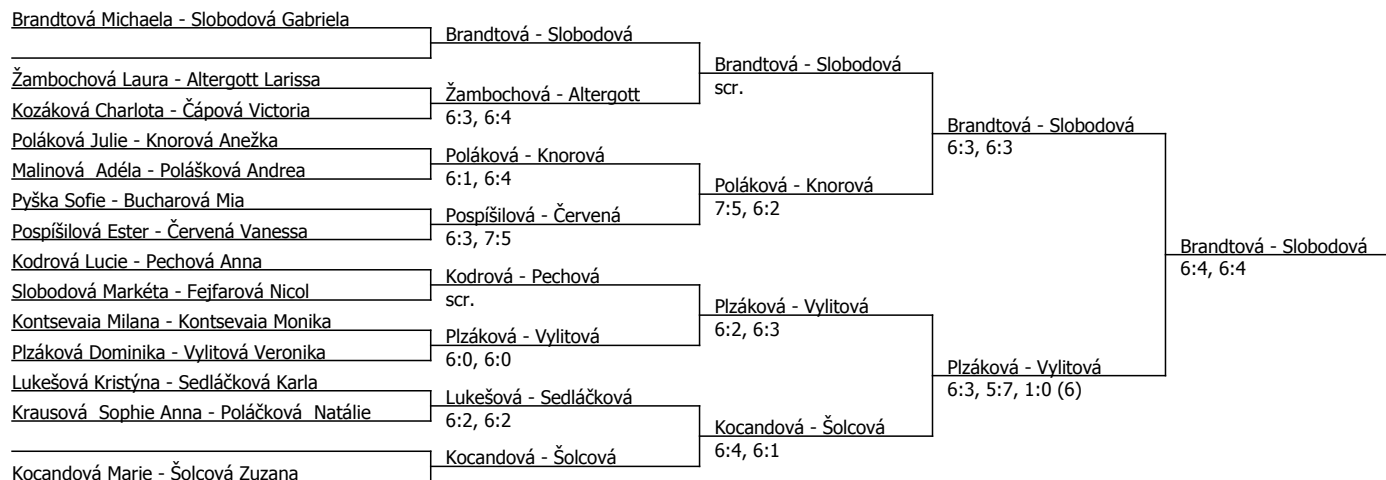

Tempo Praha, Tempo Praha (C - 800) - turnaj : 804102, sezóna : 2024

Kódové číslo: 804102; počet dvojic: 14	CŽ	BH
Brandtová Michaela	54	30
Slobodová Gabriela	119	15
Šolcová Zuzana	148	15
Plzáková Dominika	154	15
Vylitová Veronika	166	12
Fejfarová Nicol	167	12
Kocandová Marie	171	12
Žambochová Laura	241	9

Součet BH: 120; Kategorie turnaje: 6