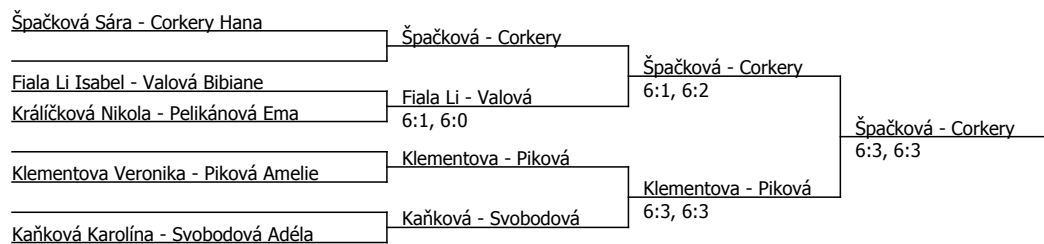

Jakoubková/Corkery , Špačková...

Příhlášky do čtyřhry možné do 12.00. Občerstvení zajištěno.

Český tenisový svaz Štvančice 3830 170 00 Praha 7

Tel: 222 333 444, F-mail: info@cztenis.cz, Internet: <http://www.cztenis.cz>

Součet BH: 84; Kategorie turnaje: 5

PRECITOOL Cup, TJ Žďár nad Sázavou (C - 800) - turnaj : 804094, sezóna : 2024

Kódové číslo: 804094; počet dvojic: 5	CŽ	BH
Špačková Sára	82	20
Corkery Hana	137	15
Píková Amelie	196	12
Fiala Li Isabel	229	12
Kaňková Karolína	295	9
Svobodová Adéla	446	6
Pelikánová Ema	629	4
Valová Bibiane		1