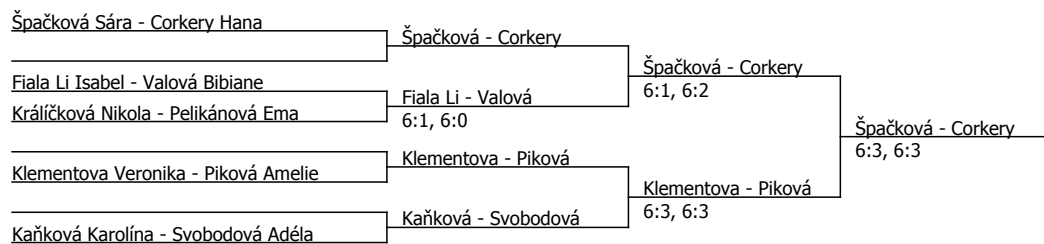

Jakoubková/Corkery , Špačková...

Příhlášky do čtyřhry možné do 12.00. Občerstvení zajištěno.

Český tenisový svaz Štvaččího 3830 170 00 Praha 7

Tel: 222 333 444, F-mail: info@cztenis.cz, Internet: <http://www.cztenis.cz>

Součet BH: 84; Kategorie turnaje: 5

PRECITOOL Cup, TJ Žďár nad Sázavou (C - 800) - turnaj : 804094, sezóna : 2024

Kódové číslo: 804094; počet dvojic: 5	CŽ	BH
Špačková Sára	82	20
Corkery Hana	137	15
Píková Amelie	196	12
Fiala Li Isabel	229	12
Kaňková Karolína	295	9
Svobodová Adéla	446	6
Pelikánová Ema	629	4
Králíčková Nikola		1