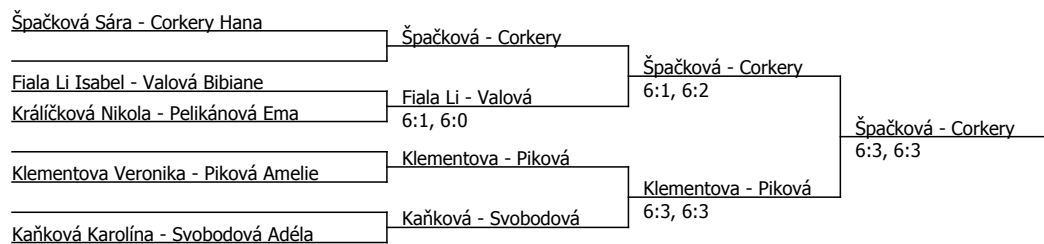

Jakoubková/Corkery , Špačková...

Příhlášky do čtyřhry možné do 12.00. Občerstvení zajištěno.

Český tenisový svaz Štvaččího 3830 170 00 Praha 7

Tel: 222 333 444, F-mail: info@cztenis.cz, Internet: <http://www.cztenis.cz>

Součet BH: 84; Kategorie turnaje: 5

PRECITOOL Cup, TJ Žďár nad Sázavou (C - 800) - turnaj : 804094, sezóna : 2024

Kódové číslo: 804094; počet dvojic: 5	CŽ	BH
Špačková Sára	82	20
Corkery Hana	137	15
Píková Amelie	196	12
Fiala Li Isabel	229	12
Kaňková Karolína	295	9
Svobodová Adéla	446	6
Pelikánová Ema	629	4
Valová Bibiane		1