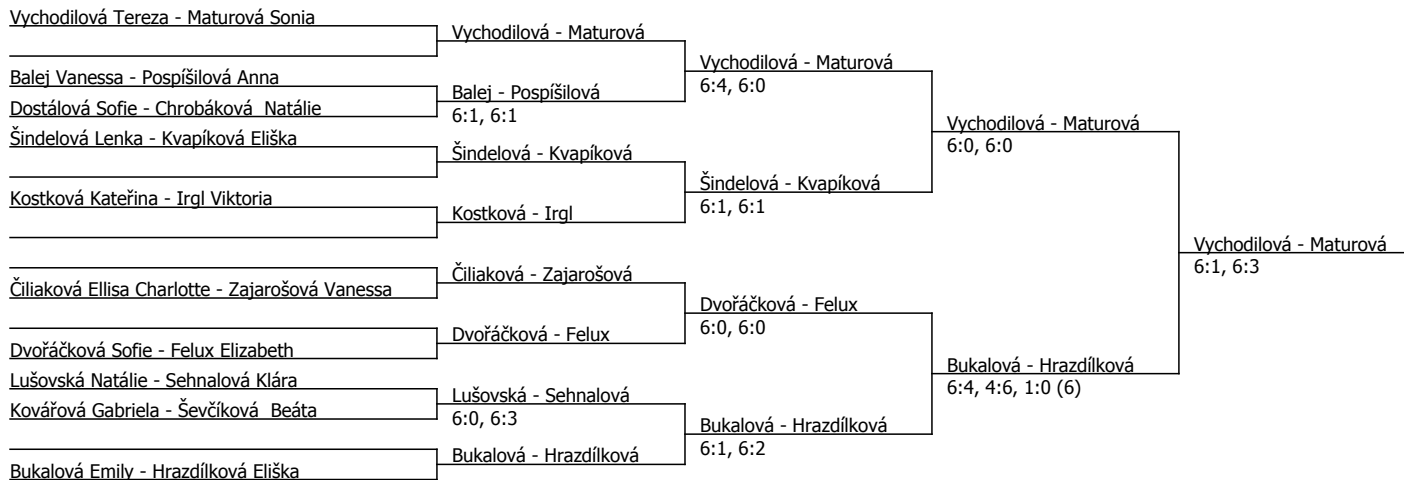

Panorama sport cup, PANORAMA Sport Frýdlant nad Ostravicí (B - 900) - turnaj : 804093, sezóna : 2024

Kódové číslo: 804093; počet dvojic: 10	CŽ	BH
Vychodilová Tereza	30	45
Maturová Sonia	32	35
Bukalová Emily	73	25
Hrazdílková Eliška	96	20
Dvořáčková Sofie	113	15
Felux Elizabeth	116	15
Kvapíková Eliška	135	15
Dostálová Sofie	163	12

Součet BH: 182; Kategorie turnaje: 8