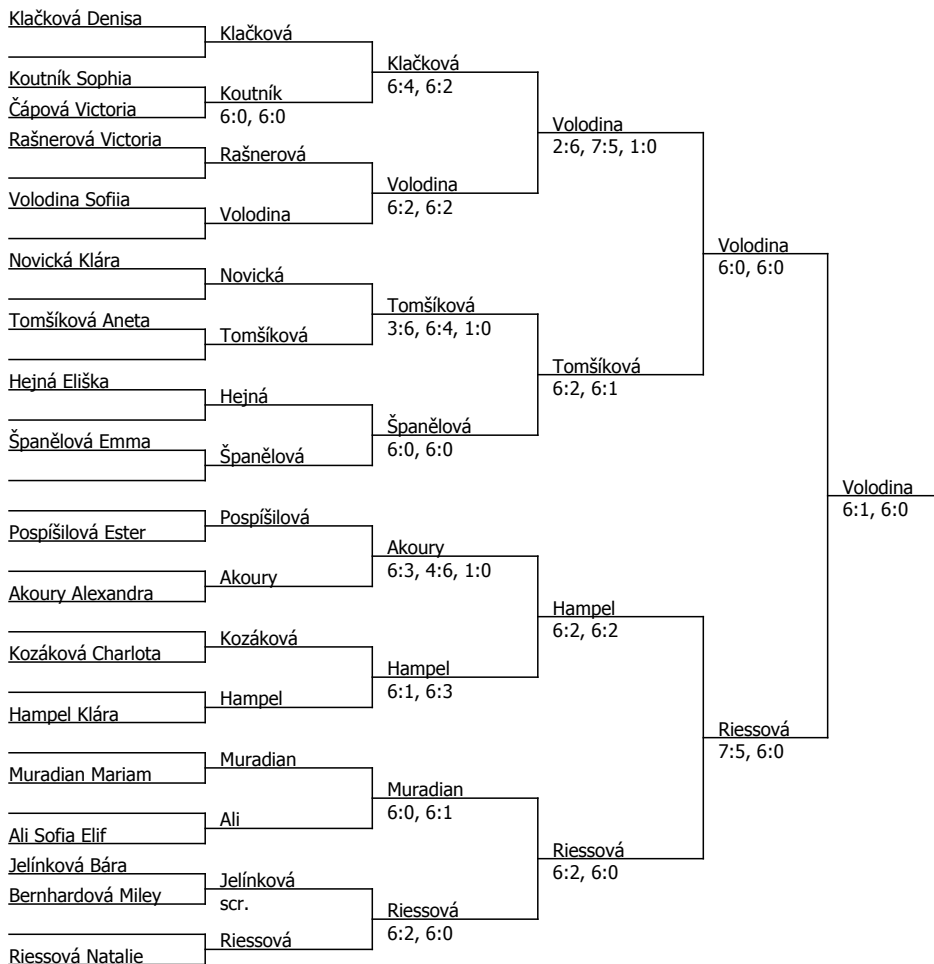

Tenis Cibulka (C - 800) - turnaj : 802089, sezóna : 2024

Kódové číslo: 802089; počet účastníků: 18	CŽ	BH
Klačková Denisa	108	20
Riessová Natalie	203	12
Hampel Klára	223	12
Novická Klára	228	12
Tomšíková Aneta	229	12
Volodina Sofiia	263	9
Pospíšilová Ester	357	9
Muradian Mariam	384	6

Součet BH: 92; Kategorie turnaje: 5

Poznámka zpracovatele: 13:00. Koutník-Čáповá, Jelínková-Bernhardová, Rašnerová- Volodina, Novická-Tomšíková

14:15- Hejná-Španělová, Pospíšilová-Akoury, Čáповá-Volodina, Španělová-Riessová