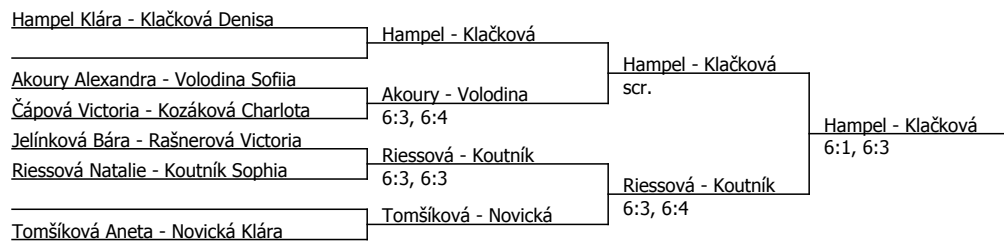

Tenis Cibulka (C - 800) - turnaj : 804089, sezóna : 2024

Poznámka zpracovatele: Start 17:30

Kódové číslo: 804089; počet dvojic: 6	CŽ	BH
Klačková Denisa	108	20
Riessová Natalie	203	12
Hampel Klára	223	12
Novická Klára	228	12
Tomšíková Aneta	229	12
Volodina Sofija	263	9
Koutník Sophia	414	6
Rašnerová Victoria	538	4

Součet BH: 87; Kategorie turnaje: 5