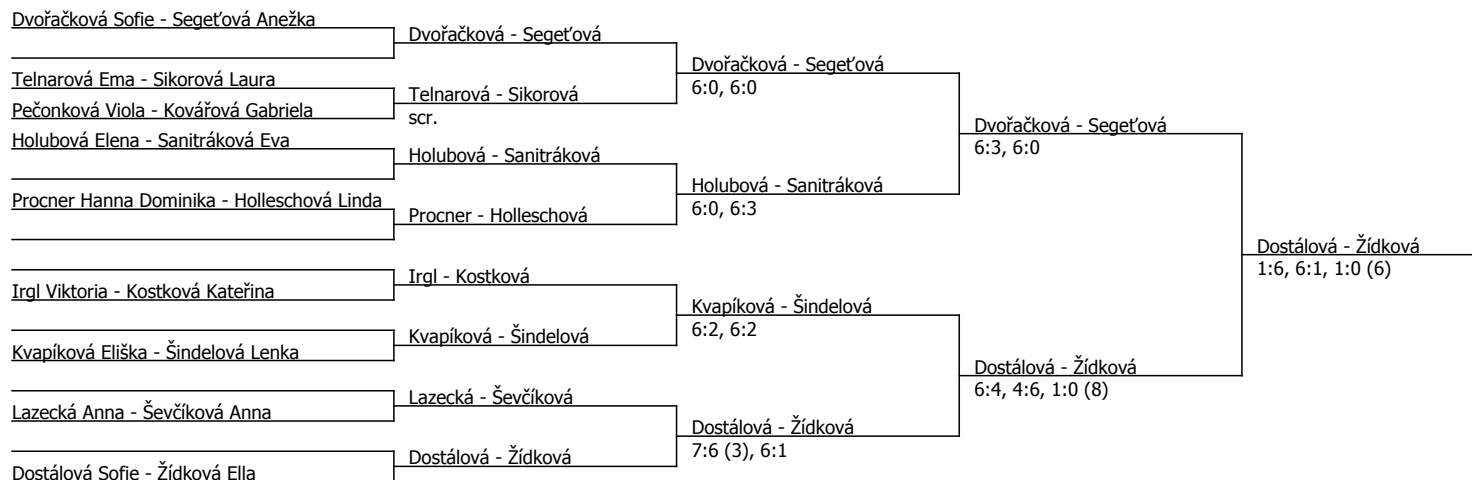

Kódové číslo: 802086; počet účastníků: 24	CŽ	BH
Dvořáčková Sofie	113	15
Kvapíková Eliška	135	15
Dostálová Sofie	163	12
Žídková Ella	199	12
Segeťová Anežka	241	9
Holubová Elena	282	9
Sanitráková Eva	286	9
Šindelová Lenka	312	9

Poznámka zpracovatele: Program pondělí: 9.30 finále dvouhry, ne před 11.00 finále čtyřhry

Součet BH: 90; Kategorie turnaje: 5

Tenisový klub Studénka z.s. (C - 800) - turnaj : 804086, sezóna : 2024

Kódové číslo: 804086; počet dvojic: 9