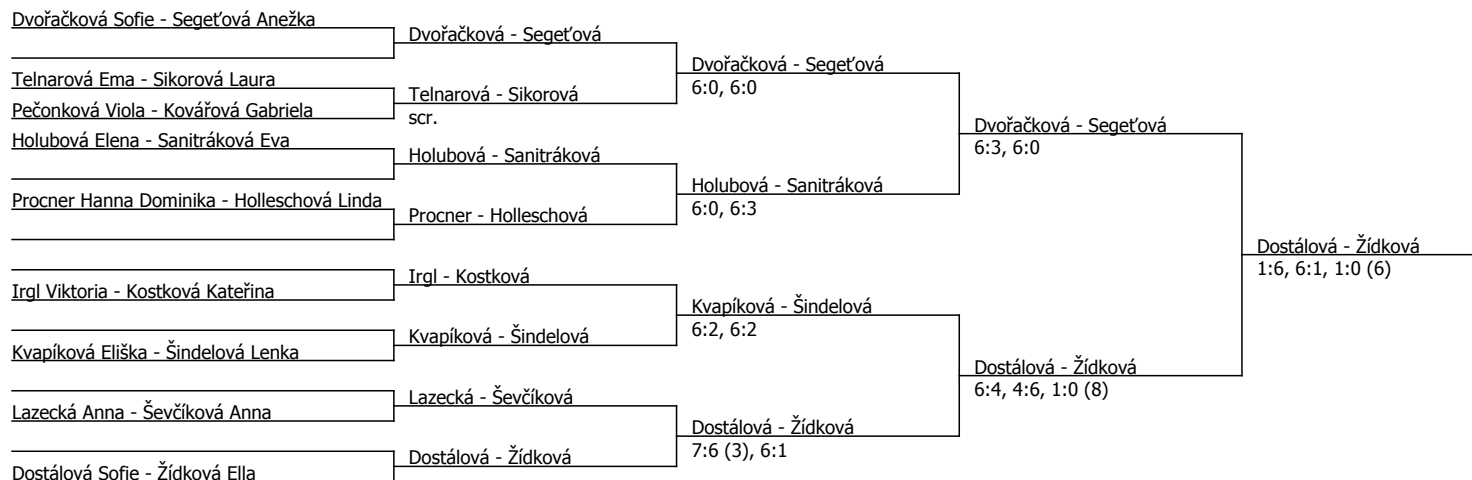

Kódové číslo: 802086; počet účastníků: 24	CŽ	BH
Dvořáčková Sofie	113	15
Kvapíková Eliška	135	15
Dostálková Sofie	163	12
Žídková Ella	199	12
Seget'ová Anežka	241	9
Holubová Elena	282	9
Sanitráková Eva	286	9
Šindelová Lenka	312	9

Poznámka zpracovatele: Program pondělí: 9.30 finále dvouhry, ne před 11.00 finále čtyřhry

Součet BH: 90; Kategorie turnaje: 5

Tenisový klub Studénka z.s. (C - 800) - turnaj : 804086, sezóna : 2024

Kódové číslo: 804086; počet dvojic: 9	CŽ	BH
Dvořáčková Sofie	113	15
Kvapíková Eliška	135	15
Dostálová Sofie	163	12
Žídková Ella	199	12
Seget'ová Anežka	241	9
Holubová Elena	282	9
Sanitráková Eva	286	9
Šindelová Lenka	312	9