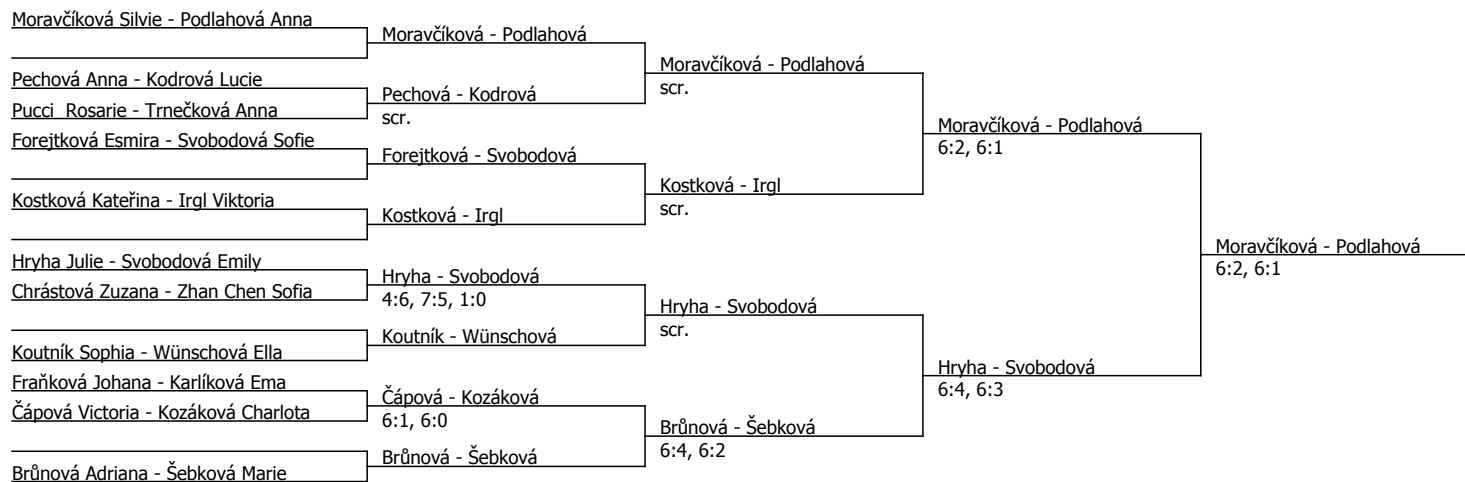

Tenis Cibulka Cup 2023/24, Tenis Cibulka (C - 800) - turnaj : 804081, sezóna : 2024

Poznámka zpracovatele: neděle start cca v 14:15

Kódové číslo: 804081; počet dvojic: 11	CŽ	BH
Moravčíková Silvie	137	15
Podlahová Anna	186	12
Brůnová Adriana	307	9
Forejtková Esmira	319	9
Svobodová Emily	344	9
Šebková Marie	387	6
Koutník Sophia	414	6
Chrástová Zuzana	416	6

Součet BH: 72; Kategorie turnaje: 4