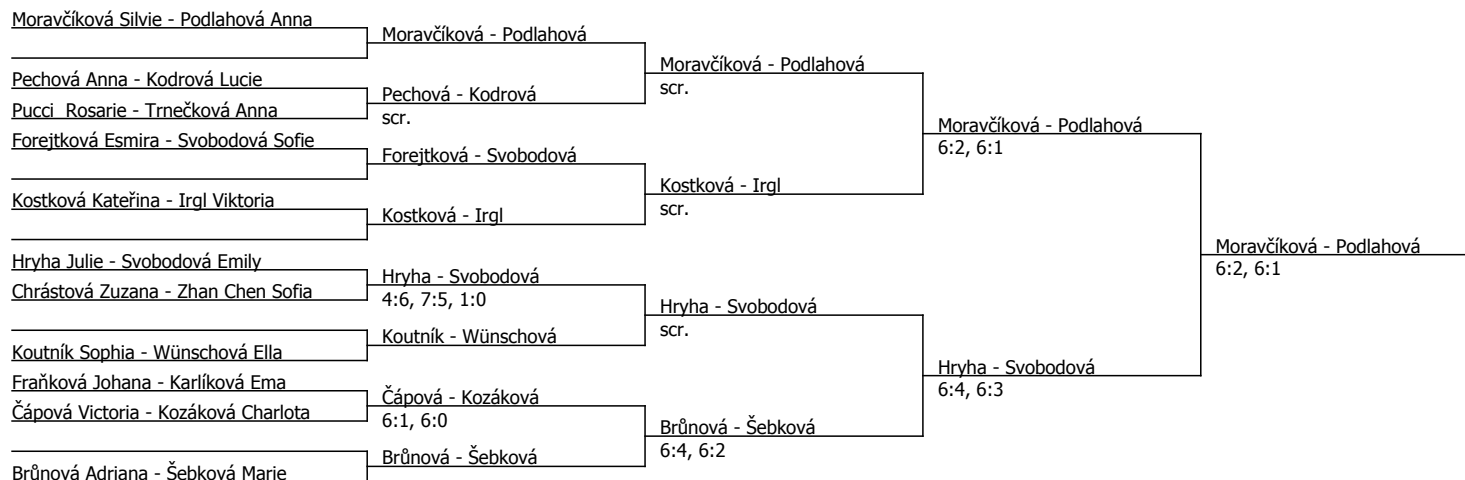

Tenis Cibulka Cup 2023/24, Tenis Cibulka (C - 800) - turnaj : 804081, sezóna : 2024

Poznámka zpracovatele: neděle start cca v 14:15

Kódové číslo: 804081; počet dvojic: 11	CŽ	BH
Moravčíková Silvie	137	15
Podlahová Anna	186	12
Brůnová Adriana	307	9
Forejtková Esmira	319	9
Svobodová Emily	344	9
Šebková Marie	387	6
Koutník Sophia	414	6
Chrástová Zuzana	416	6

Součet BH: 72; Kategorie turnaje: 4