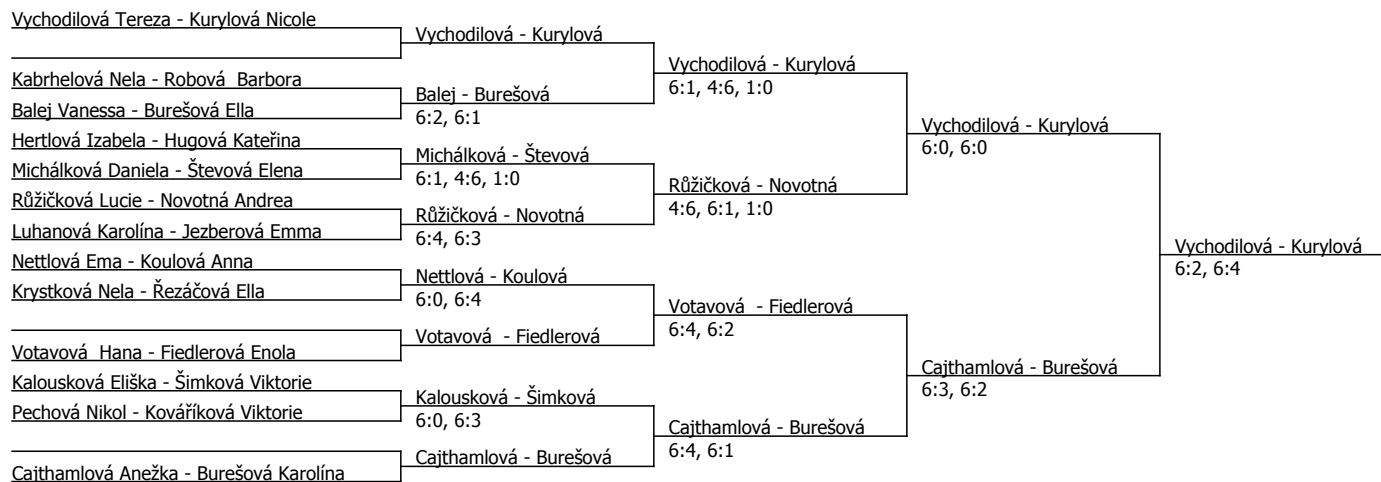

Součet BH: 275; Kategorie turnaje: 11

Poznámka zpracovatele: 9:00 finále

Slavia Open, TK Slavia Plzeň (B - 900) - turnaj : 804079, sezóna : 2024

Kódové číslo: 804079; počet dvojic: 13

	CŽ	BH
Kurylová Nicole	26	45
Vychodilová Tereza	30	45
Cajthamlová Anežka	36	35
Burešová Karolína	41	35
Votavová Hana	43	30
Hugová Kateřina	47	30
Fiedlerová Enola	52	30
Hertlová Izabela	63	25

Součet BH: 275; Kategorie turnaje: 11