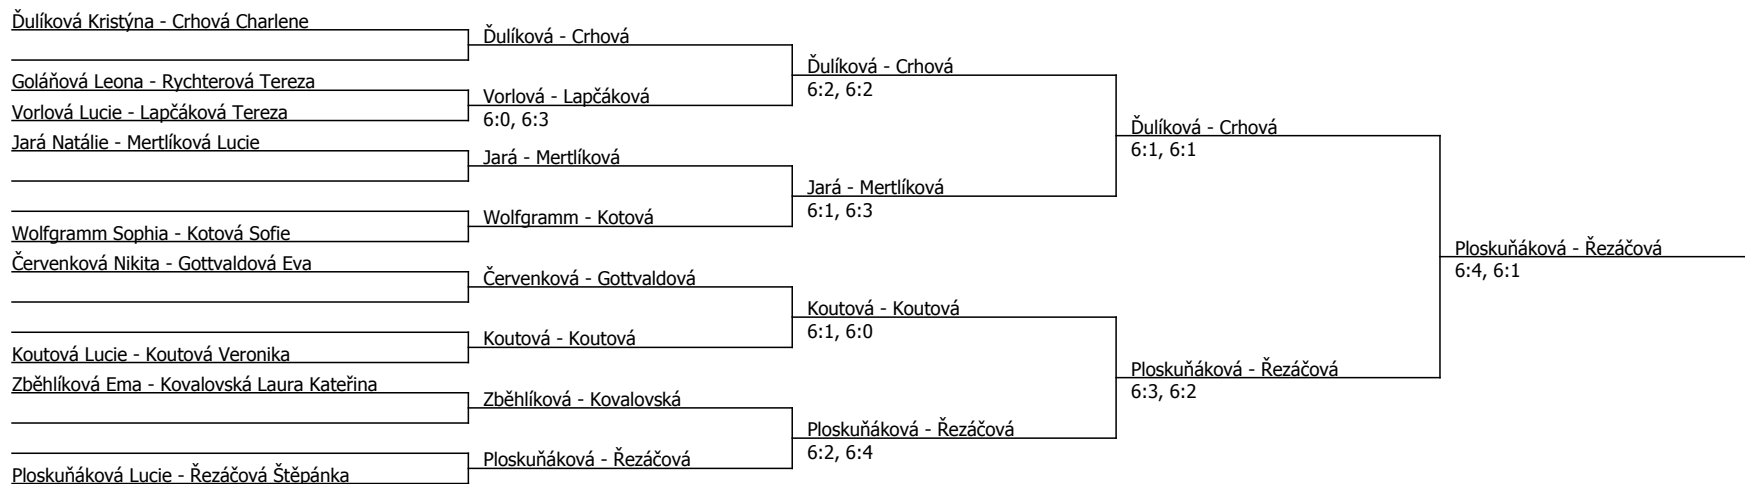

Kódové číslo: 804079; počet dvojic: 9	CŽ	BH
Ďulíková Kristýna	97	20
Ploskuňáková Lucie	112	20
Crhová Charlene	139	15
Řezáčová Štěpánka	168	15
Koutová Veronika	265	9
Mertlíková Lucie	318	9
Koutová Lucie	350	9
Jará Natálie	358	9

Součet BH: 106; Kategorie turnaje: 5