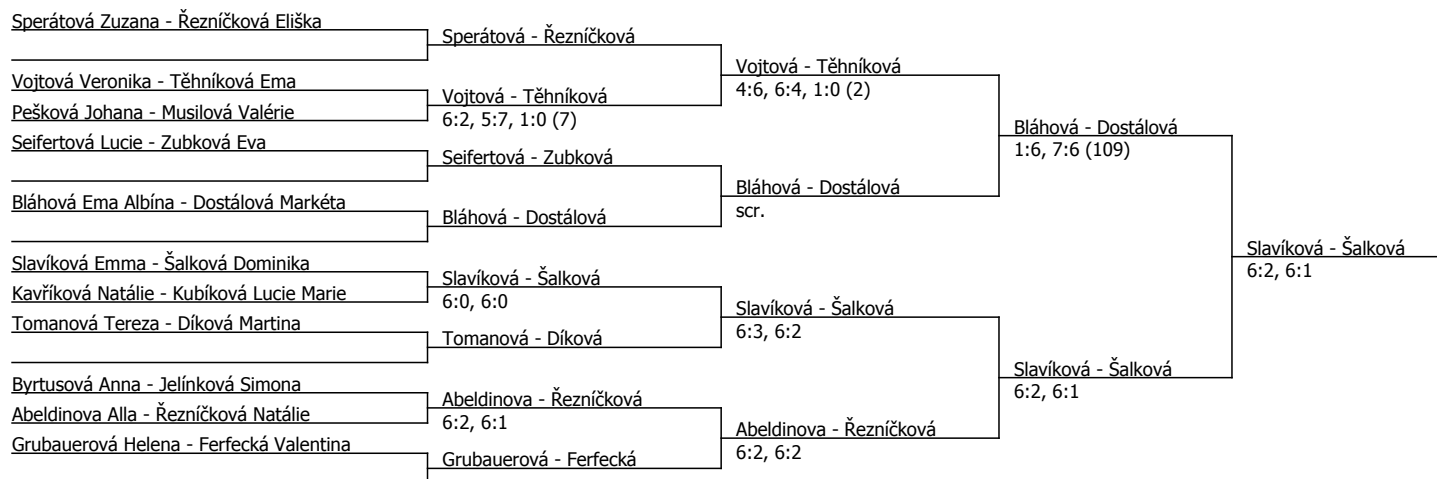

Tempo Praha (C - 400) - turnaj : 804065, sezóna : 2014

Rozhodčí turnaje: Kajabová Anna

Kódové číslo: 804065; počet dvojic: 11	CŽ	BH
Slavíková Emma	176	12
Tomanová Tereza	207	12
Řezníčková Eliška	218	12
Vojtová Veronika	261	9
Ferfecká Valentína	284	9
Sperátová Zuzana	304	9
Seifertová Lucie	311	9
Zubková Eva	324	9

Součet BH: 81; Kategorie turnaje: 5