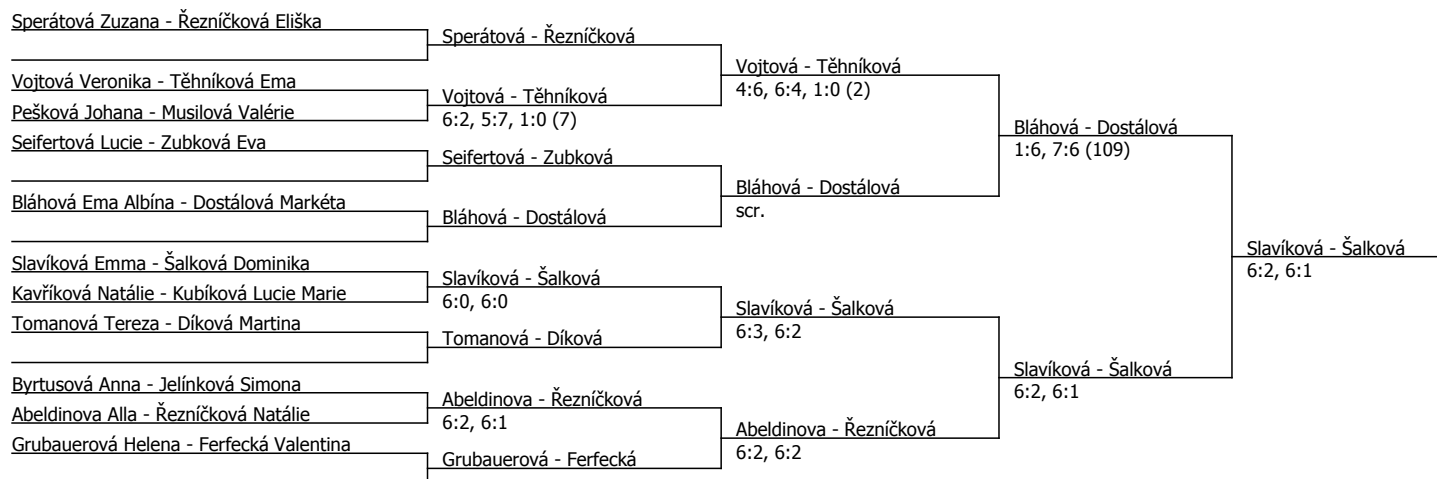

Součet BH: 81; Kategorie turnaje: 5

Tempo Praha (C - 400) - turnaj : 804065, sezóna : 2014

Rozhodčí turnaje: Kajabová Anna

Kódové číslo: 804065; počet dvojic: 11	CŽ	BH
Slavíková Emma	176	12
Tomanová Tereza	207	12
Řezníčková Eliška	218	12
Vojtová Veronika	261	9
Ferfecká Valentína	284	9
Sperátová Zuzana	304	9
Seifertová Lucie	311	9
Zubková Eva	324	9

Součet BH: 81; Kategorie turnaje: 5