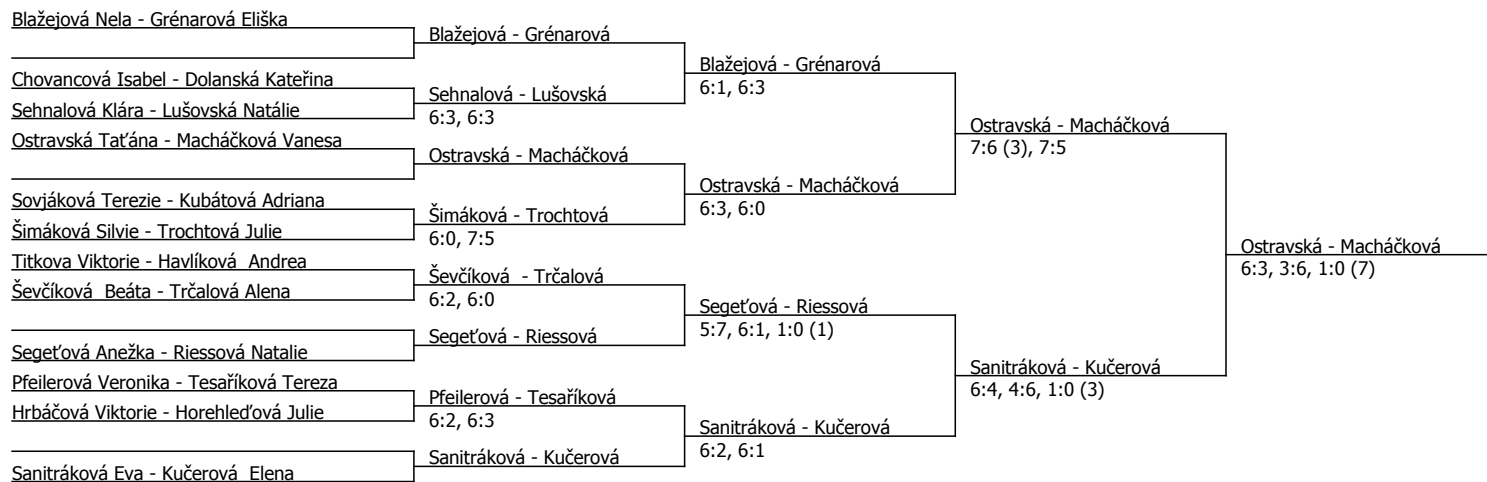

TK Zlín (C - 800) - turnaj : 804062, sezóna : 2024

Kódové číslo: 804062; počet dvojic: 12	CŽ	BH
Ostravská Taťána	124	15
Kučerová Elena	136	15
Grénarová Eliška	149	15
Blažejová Nela	178	12
Riessová Natalie	203	12
Sehnalová Klára	213	12
Seget'ová Anežka	241	9
Sanitráková Eva	286	9

Součet BH: 99; Kategorie turnaje: 5