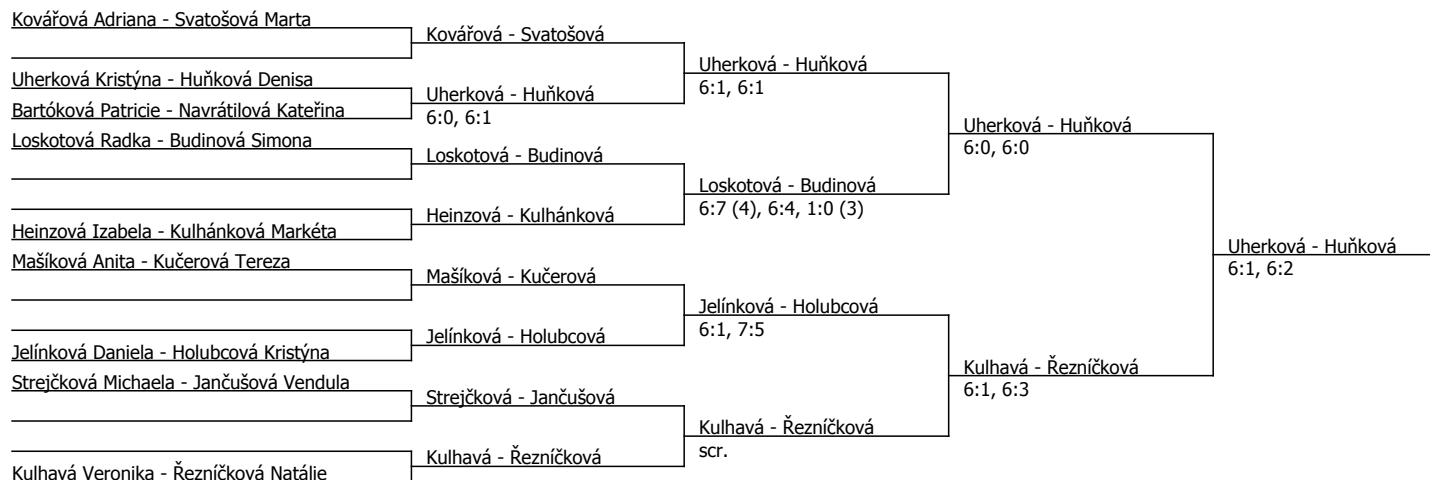

Profistav Cup, TC Profistav Litomyšl (C - 400) - turnaj : 804058, sezóna : 2012

Rozhodčí turnaje: Mgr.Lenka Ondráčková

Kódové číslo: 804058; počet dvojic: 9	CŽ	BH
Kovářová Adriana	193	12
Kulhavá Veronika	215	12
Svatošová Marta	326	6
Holubcová Kristýna	382	6
Loskotová Radka	398	6
Řezníčková Natálie	432	6
Budinová Simona	451	6
Mašíková Anita	589	4

Součet BH: 58; Kategorie turnaje: 4