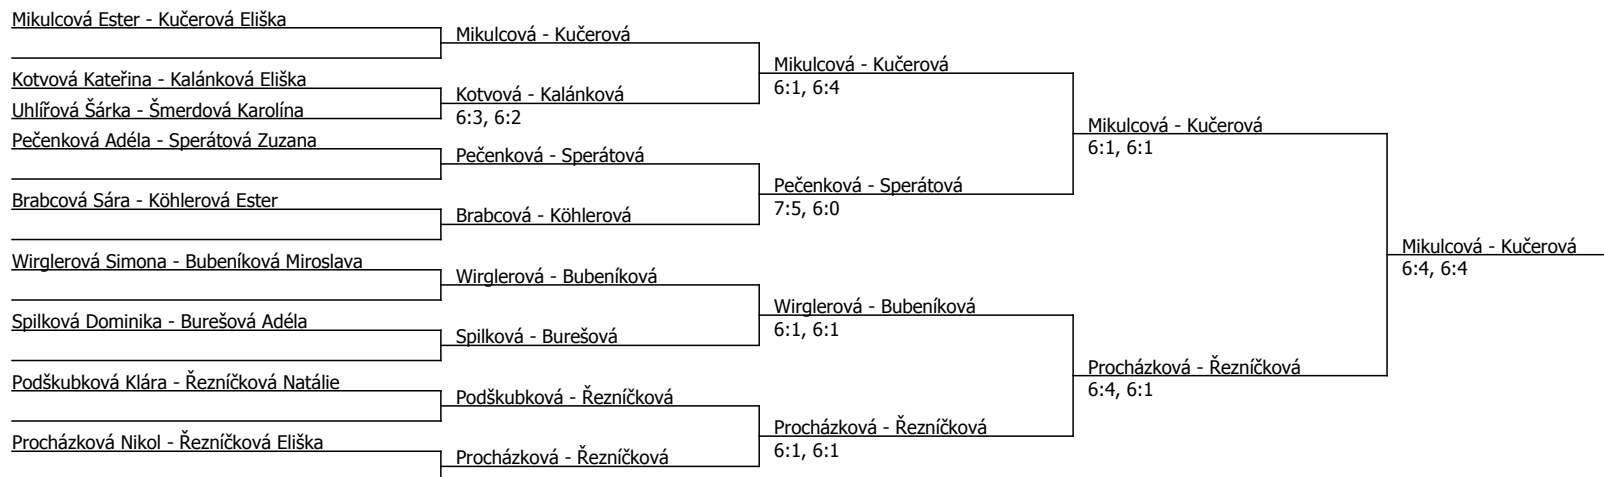

Prince Cup, Spartak Polička (C - 400) - turnaj : 804055, sezóna : 2014

Kódové číslo: 804055; počet dvojic: 9	CŽ	BH
Mikulcová Ester	158	15
Procházková Nikol	174	12
Kučerová Eliška	207	12
Řezníčková Eliška	218	12
Pečenková Adéla	292	9
Sperátová Zuzana	304	9
Kalánková Eliška	558	4
Spilková Dominika	859	3

Součet BH: 76; Kategorie turnaje: 4