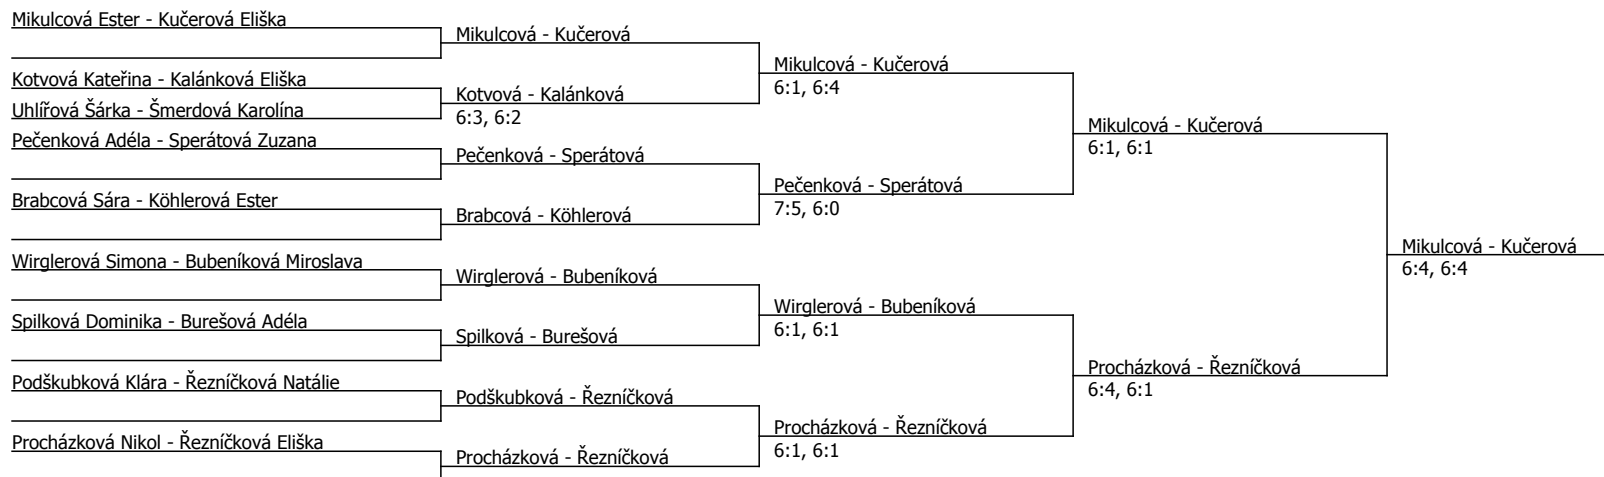

Prince Cup, Spartak Polička (C - 400) - turnaj : 804055, sezóna : 2014

| Kódové číslo: 804055; počet dvojic: 9 | CŽ  | BH |
|---------------------------------------|-----|----|
| Mikulcová Ester                       | 158 | 15 |
| Procházková Nikol                     | 174 | 12 |
| Kučerová Eliška                       | 207 | 12 |
| Řezníčková Eliška                     | 218 | 12 |
| Pečenková Adéla                       | 292 | 9  |
| Sperátová Zuzana                      | 304 | 9  |
| Kalánková Eliška                      | 558 | 4  |
| Spilková Dominika                     | 859 | 3  |

Součet BH: 76; Kategorie turnaje: 4