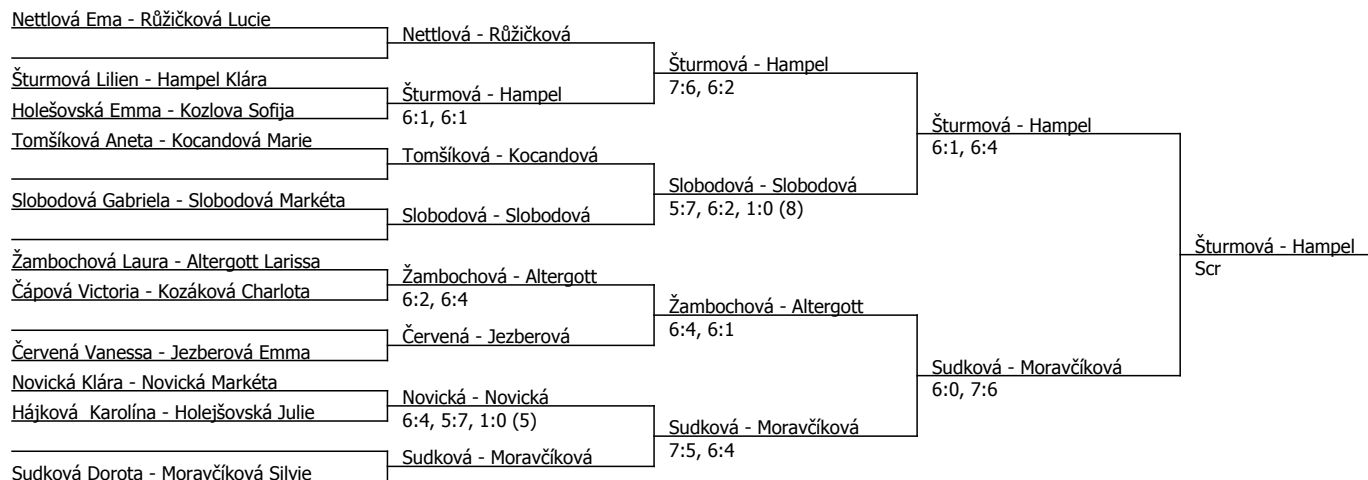

TJ Spojte Praha, TJ Spojte Praha (C - 600) - turnaj : 804054, sezóna : 2024

Kódové číslo: 804054; počet dvojic: 11	CŽ	BH
Nettlová Ema	75	25
Jezberová Emma	78	20
Sudková Dorota	88	20
Slobodová Gabriela	119	15
Moravčíková Silvie	137	15
Růžičková Lucie	154	15
Kozlova Sofija	160	12
Kocandová Marie	171	12

Součet BH: 134; Kategorie turnaje: 6

Poznámka zpracovatele: První kolo bude rozehráno 14.1. od 13,00 - průběh zápasů lze sledovat na vistasport.cz