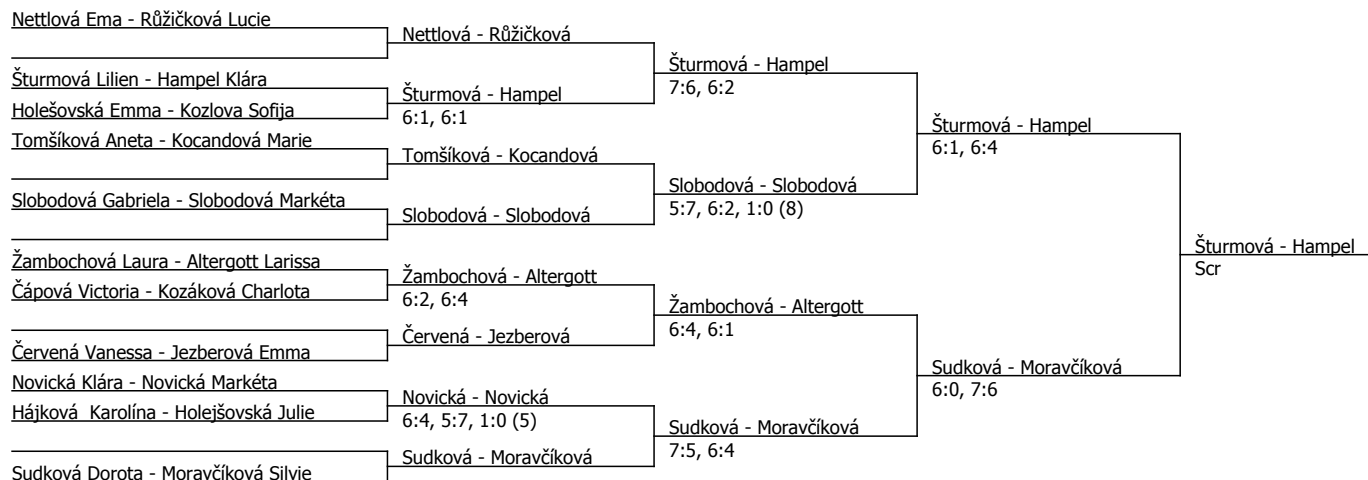

TJ Spoje Praha, TJ Spoje Praha (C - 600) - turnaj : 804054, sezóna : 2024

Kódové číslo: 804054; počet dvojic: 11	CŽ	BH
Nettlová Ema	75	25
Jezberová Emma	78	20
Sudková Dorota	88	20
Slobodová Gabriela	119	15
Moravčíková Silvie	137	15
Růžičková Lucie	154	15
Kozlova Sofija	160	12
Kocandová Marie	171	12

Součet BH: 134; Kategorie turnaje: 6

Poznámka zpracovatele: První kolo bude rozehráno 14.1. od 13,00 - průběh zápasů lze sledovat na vistasport.cz