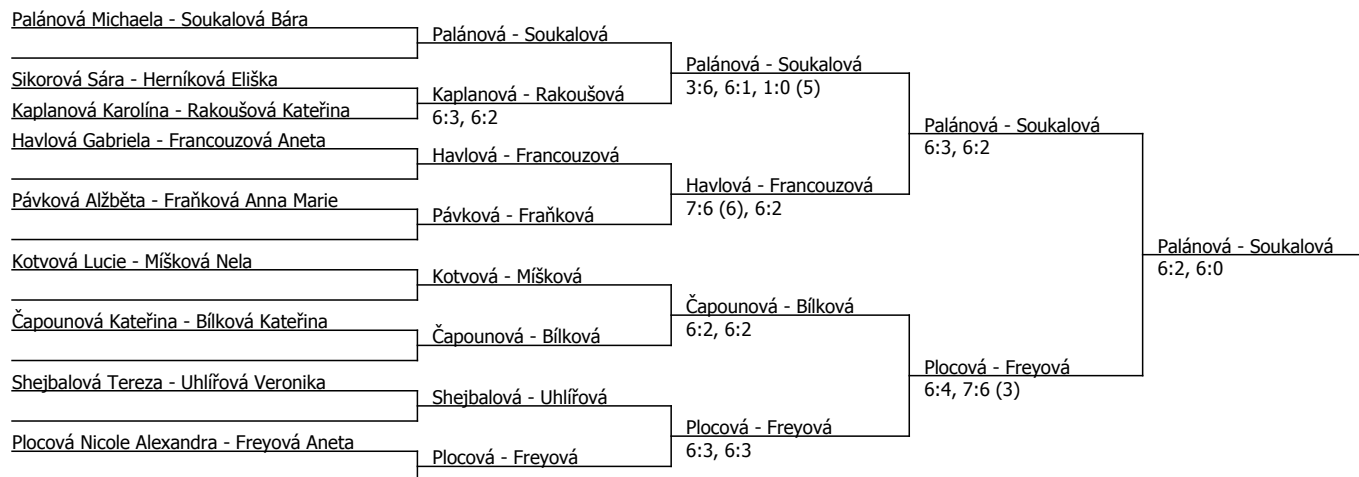

Kódové číslo: 802049; počet účastníků: 22	CŽ	BH
Palánová Michaela	234	12
Plocová Nicole Alexandra	243	12
Soukalová Bára	372	6
Čapounová Kateřina	376	6
Freyová Aneta	389	6
Bílková Kateřina	461	6
Sikorová Sára	511	6
Lukášová Natálie	531	6

Součet BH: 60; Kategorie turnaje: 4

Rozhodčí turnaje: Jílek Zdeněk

Prince Cup, Spartak Polička (C - 400) - turnaj : 804049, sezóna : 2017

Kódové číslo: 804049; počet dvojic: 9	CŽ	BH
Palánová Michaela	234	12
Plocová Nicole Alexandra	243	12
Soukalová Bára	372	6
Čapounová Kateřina	376	6
Freyová Aneta	389	6
Bílková Kateřina	461	6
Sikorová Sára	511	6
Fraňková Anna Marie	647	4

Součet BH: 58; Kategorie turnaje: 4