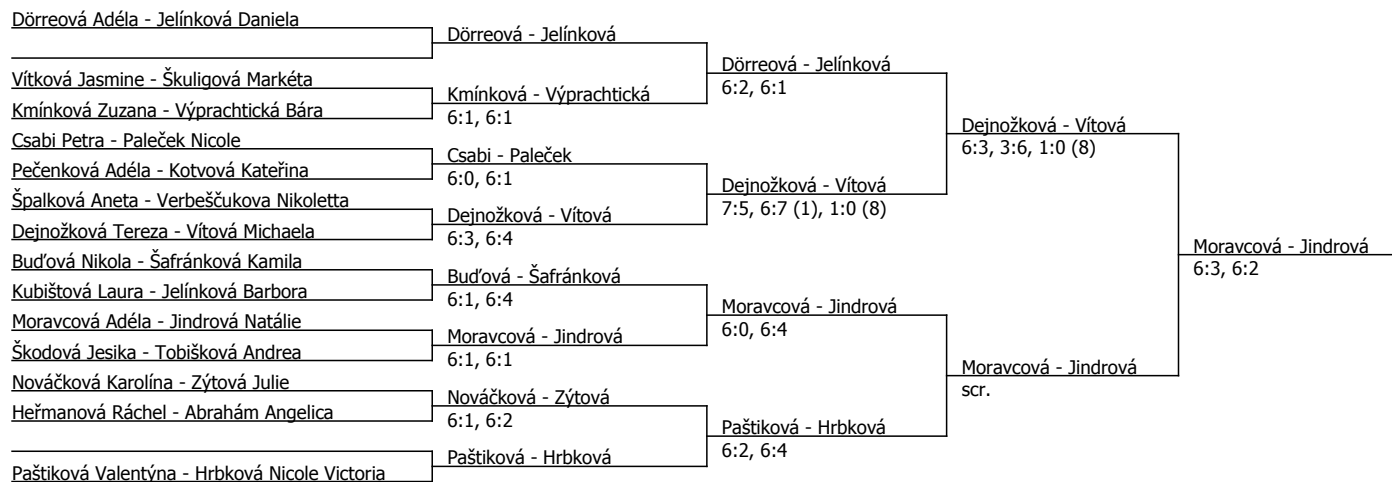

Babolat Cup, TO TJ Tesla Pardubice (B - 500) - turnaj : 804048, sezóna : 2014

Kódové číslo: 804048; počet dvojic: 14	CŽ	BH
Dörreová Adéla	37	35
Csabi Petra	60	30
Jelínková Daniela	62	30
Bud'ová Nikola	79	25
Nováčková Karolína	81	25
Paštiková Valentýna	84	25
Jindrová Natálie	91	20
Hrbková Nicole Victoria	95	20

Součet BH: 210; Kategorie turnaje: 9