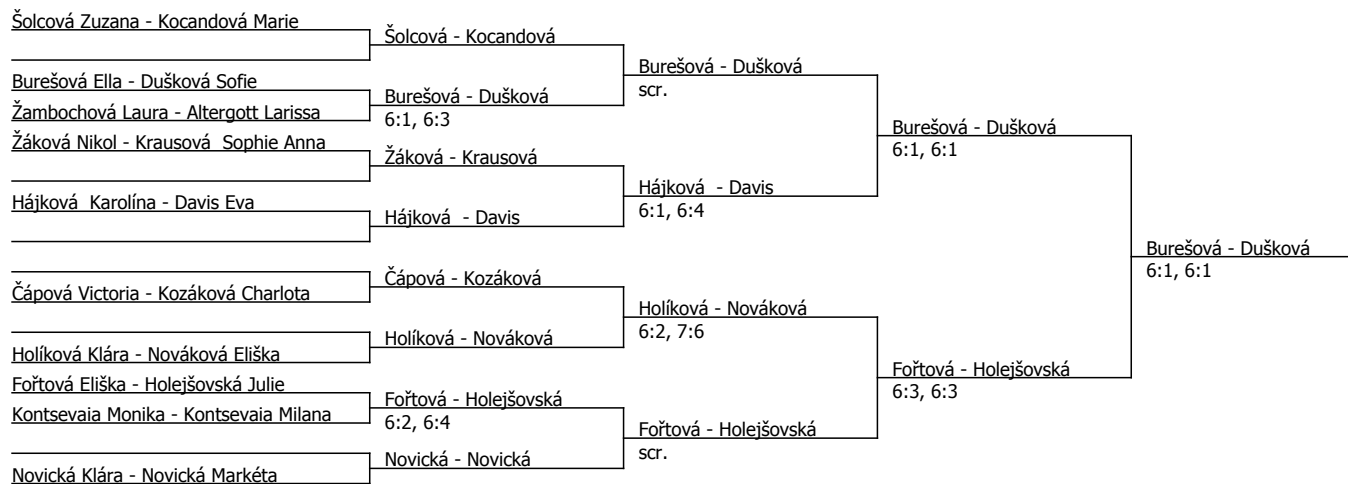

Součet BH: 90; Kategorie turnaje: 5

Poznámka zpracovatele: Vklad přesně čtvrt hodiny před plánovanou hrou. Začínáme 16.12.od 9,30 Davis Eva-Kovářiková Viktorie,Bernhardová Miley-Kontsevaia Milana,Altergott Larissa-Hájková Karolína,ve 12,00 Kontsevaia Monika-Holejšovská Julie,Hájková Karolína-Burešová Ella-Nováková Eliška,Novická Markéta,Rojová Rebeka,Čápková Victoria-Žáková Nikol, od 13,30 Šolcová Zuzana,Novická Klára, od 14,30 Fořtová Eliška,Zambochová Laura,Krausová Sophie,Kocandová Marie,Holíková Klára,od 15,30 Dušková Sofie

Tempo Praha, Tempo Praha (C - 800) - turnaj : 804041, sezóna : 2024

Kódové číslo: 804041; počet dvojic: 10		
	CŽ	BH
Šolcová Zuzana	148	15
Dušková Sofie	161	12
Kocandová Marie	171	12
Fořtová Eliška	213	12
Novická Klára	228	12
Žambochová Laura	241	9
Krausová Sophie Anna	267	9
Holíková Klára	289	9