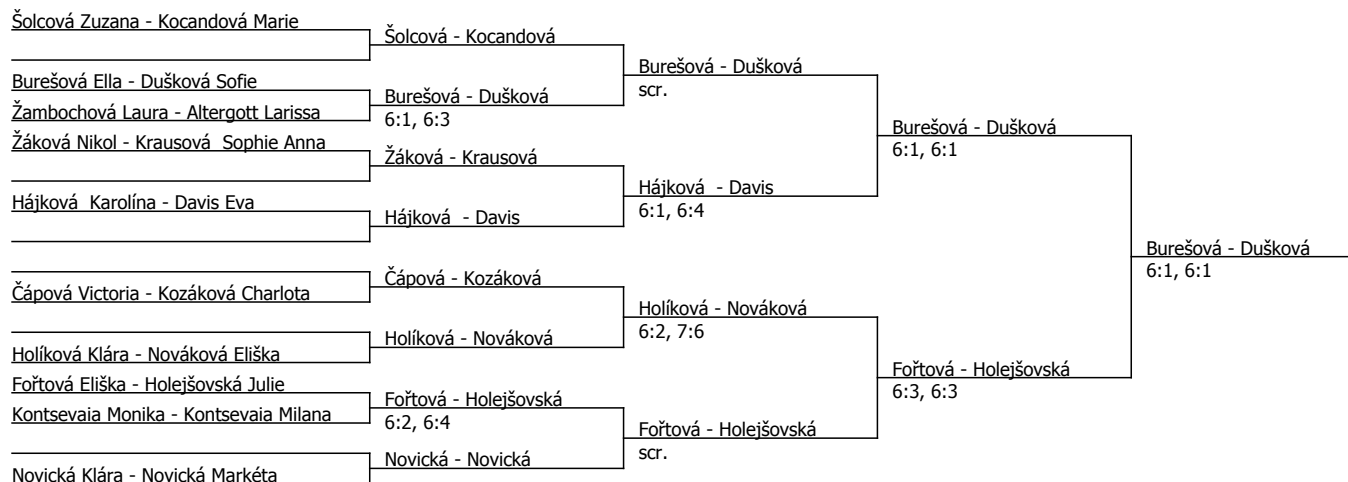

Tempo Praha, Tempo Praha (C - 800) - turnaj : 804041, sezóna : 2024

Kódové číslo: 804041; počet dvojic: 10		
	CŽ	BH
Šolcová Zuzana	148	15
Dušková Sofie	161	12
Kocandová Marie	171	12
Fořtová Eliška	213	12
Novická Klára	228	12
Žambochová Laura	241	9
Krausová Sophie Anna	267	9
Holíková Klára	289	9

Součet BH: 90; Kategorie turnaje: 4