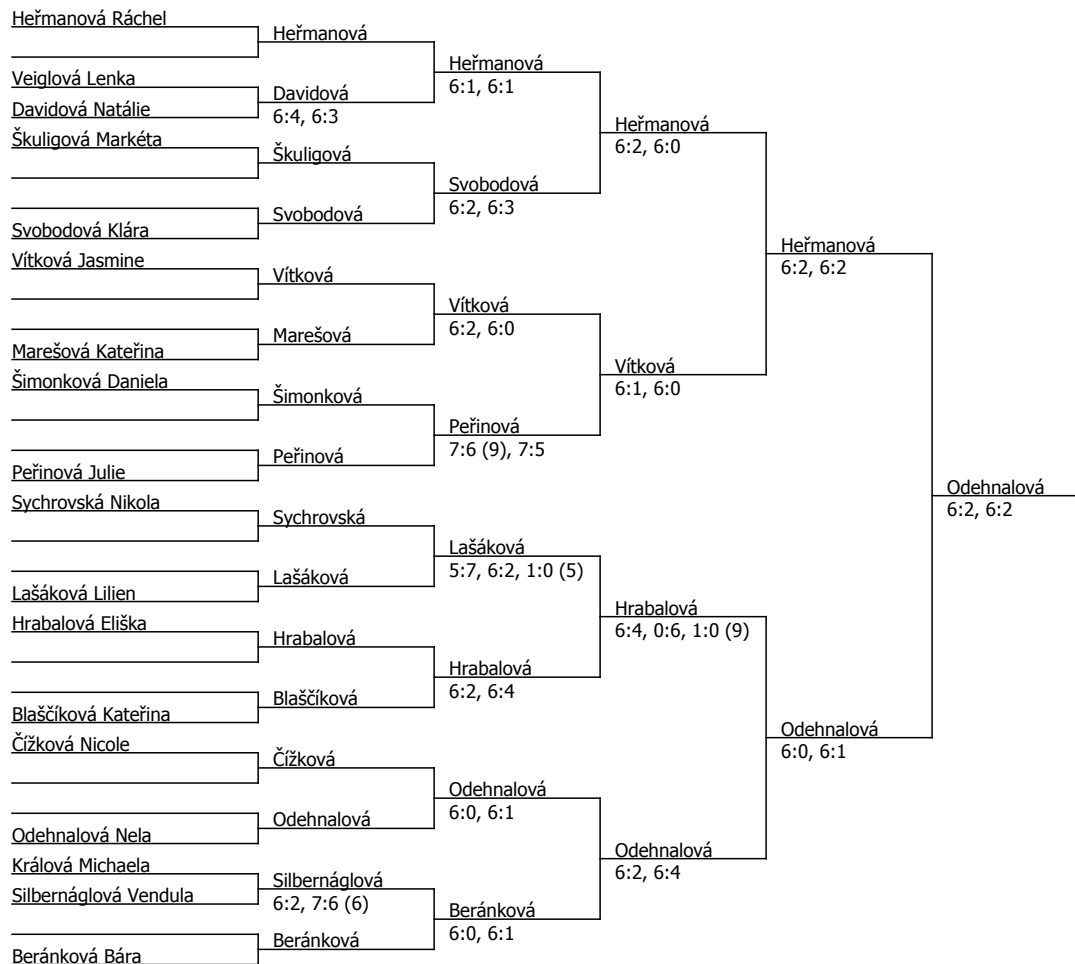

1. Východočeská Tenisová (C - 400) - turnaj : 802041, sezóna : 2015

Kódové číslo: 802041; počet účastníků: 18	CŽ	BH
Heřmanová Ráchel	111	15
Beránková Bára	217	12
Vítková Jasmine	233	9
Blaščíková Kateřina	327	9
Marešová Kateřina	332	9
Škuligová Markéta	429	6
Silbernáglová Vendula	493	6
Sychrovská Nikola	563	4

Součet BH: 70; Kategorie turnaje: 4

Poznámka zpracovatele: Po 9.30 Finále

1. Východočeská Tenisová (C - 400) - turnaj : 804041, sezóna : 2015

Heřmanová Ráchel - Vítková Jasmine	Heřmanová - Vítková		
Lašáková Lilien - Svobodová Klára	3:6, 6:4, 1:0 (0)	Heřmanová - Vítková	
Škuligová Markéta - Peřinová Julie	Škuligová - Peřinová	6:1, 6:3	
Šimonková Daniela - Čížková Nicole	4:6, 6:2, 1:0 (3)		Heřmanová - Vítková
Odehnalová Nela - Veiglová Lenka	Odehnalová - Veiglová		7:5, 6:2
Králková Michaela - Silbernáglová Vendula	6:2, 6:4	Odehnalová - Veiglová	
Davidová Natálie - Hrabalová Eliška	Marešová - Blaščíková	6:4, 2:6, 1:0 (7)	
Marešová Kateřina - Blaščíková Kateřina	6:4, 7:5		