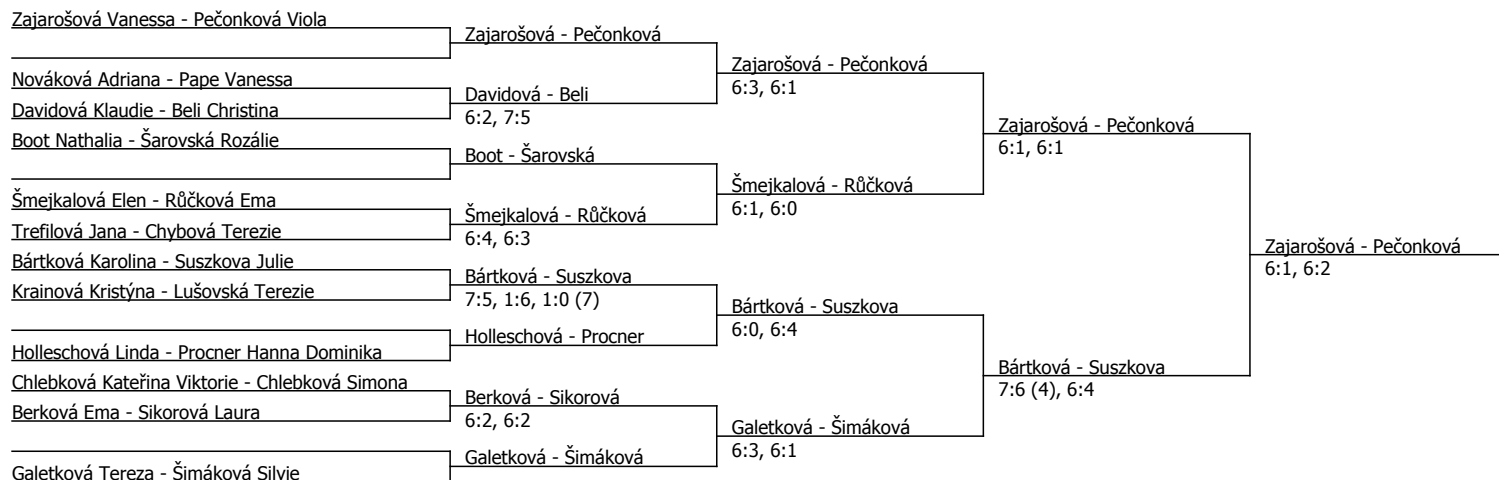

Vítkovice Ridera Open 2024, SK Vítkovice 1926-Ridera, z.s. (C - 800) - turnaj : 804040, sezóna : 2025

Rozhodčí turnaje: Klimek Pavel, Roháček Roman

Kódové číslo: 804040; počet dvojic: 12	CŽ	BH
Pečonková Viola	127	15
Zajarošová Vanessa	135	15
Šimáková Silvie	175	15
Sarovská Rozálie	298	9
Procner Hanna Dominika	301	9
Nováková Adriana	303	9
Holleschová Linda	312	9
Galetková Tereza	351	9

Součet BH: 90; Kategorie turnaje: 5