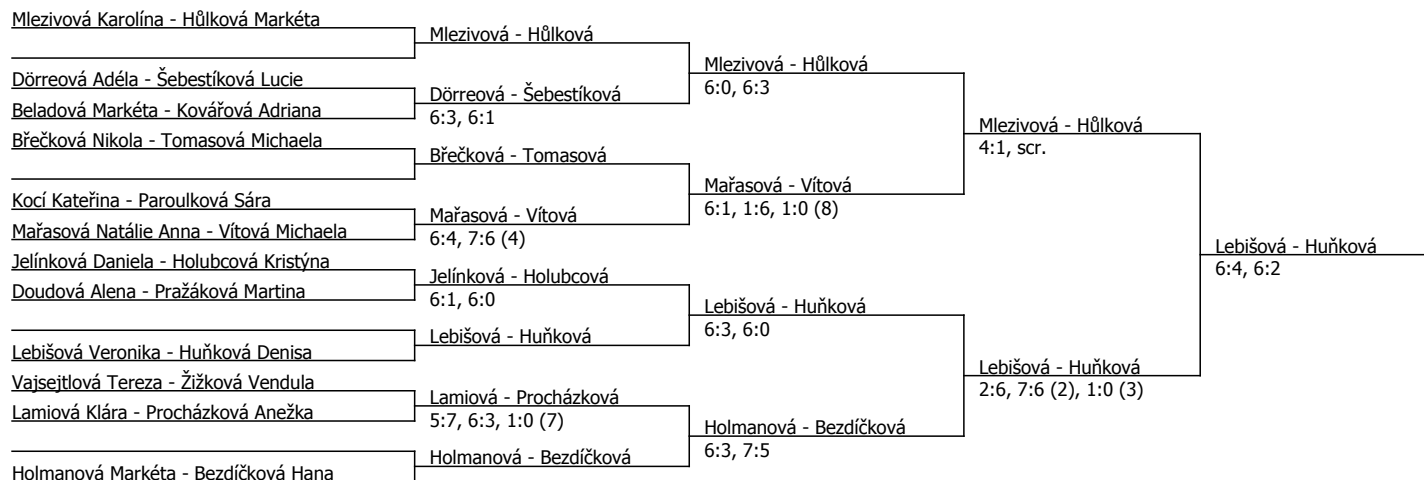

Kódové číslo: 804040; počet dvojic: 12	CŽ	BH
Mlezivová Karolína	24	35
Holmanová Markéta	35	30
Hůlková Markéta	46	30
Břečková Nikola	50	30
Huňková Denisa	55	25
Kocí Kateřina	71	25
Kovářová Adriana	83	20
Žižková Vendula	89	20

Součet BH: 215; Kategorie turnaje: 9