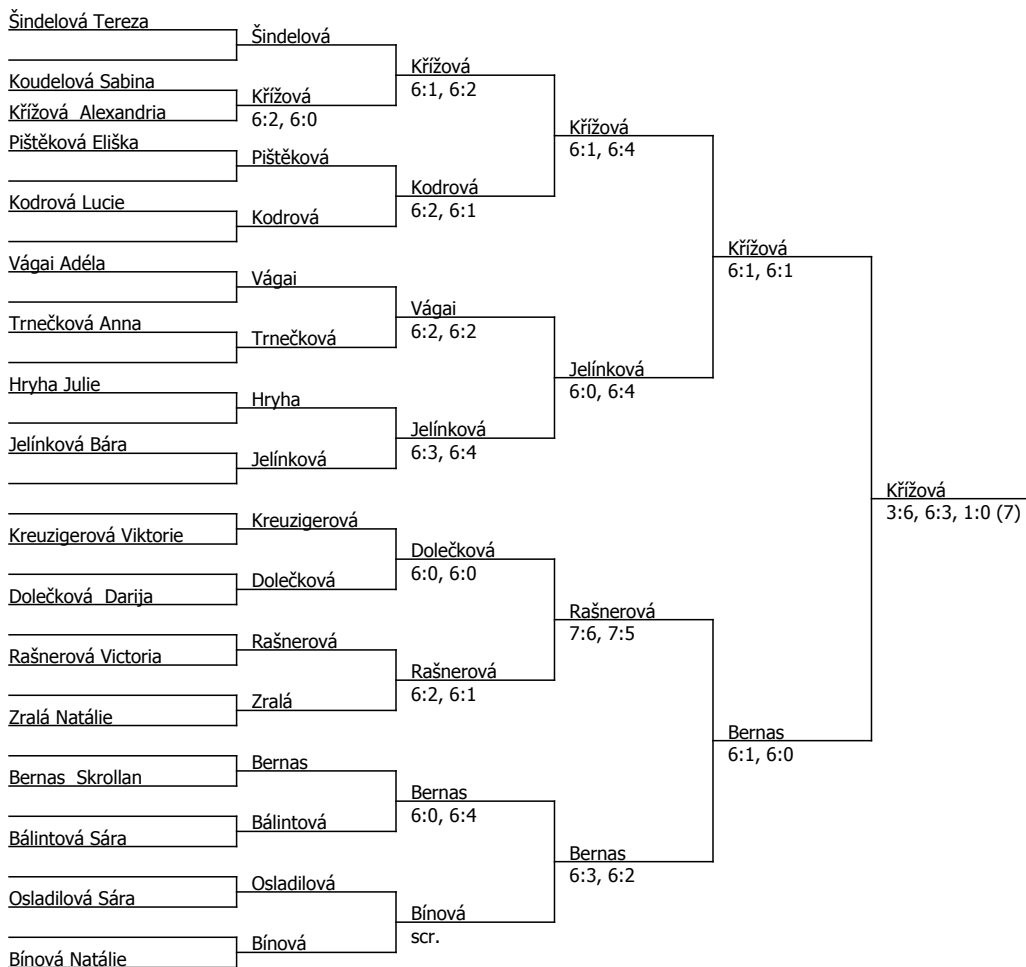

Tenis Cibulka (C - 800) - turnaj : 802039, sezóna : 2024

Kódové číslo: 802039; počet účastníků: 17	CŽ	BH
Šindelová Tereza	169	12
Bínová Natálie	201	12
Zralá Natálie	337	9
Vágai Adéla	369	6
Bálintová Sára	426	6
Rašnerová Victoria	538	4
Jelínková Bára	573	4
Bernas Skrollan		1

Poznámka zpracovatele: NEHRAJEME PRAVIDLO NO LET !!! TŘETÍ SET SUPER TIE-BREAK !!!

START CCA V 13:00 - KOUDELKOVÁ-KRÍŽOVÁ, PIŠTEKOVÁ-KODROVÁ, VÁGAI-TRNEČKOVÁ,

START CCA V 13:30 - HRYHA-JELÍNKOVÁ, KŘÍŽOVÁ-ALEXANDRIA