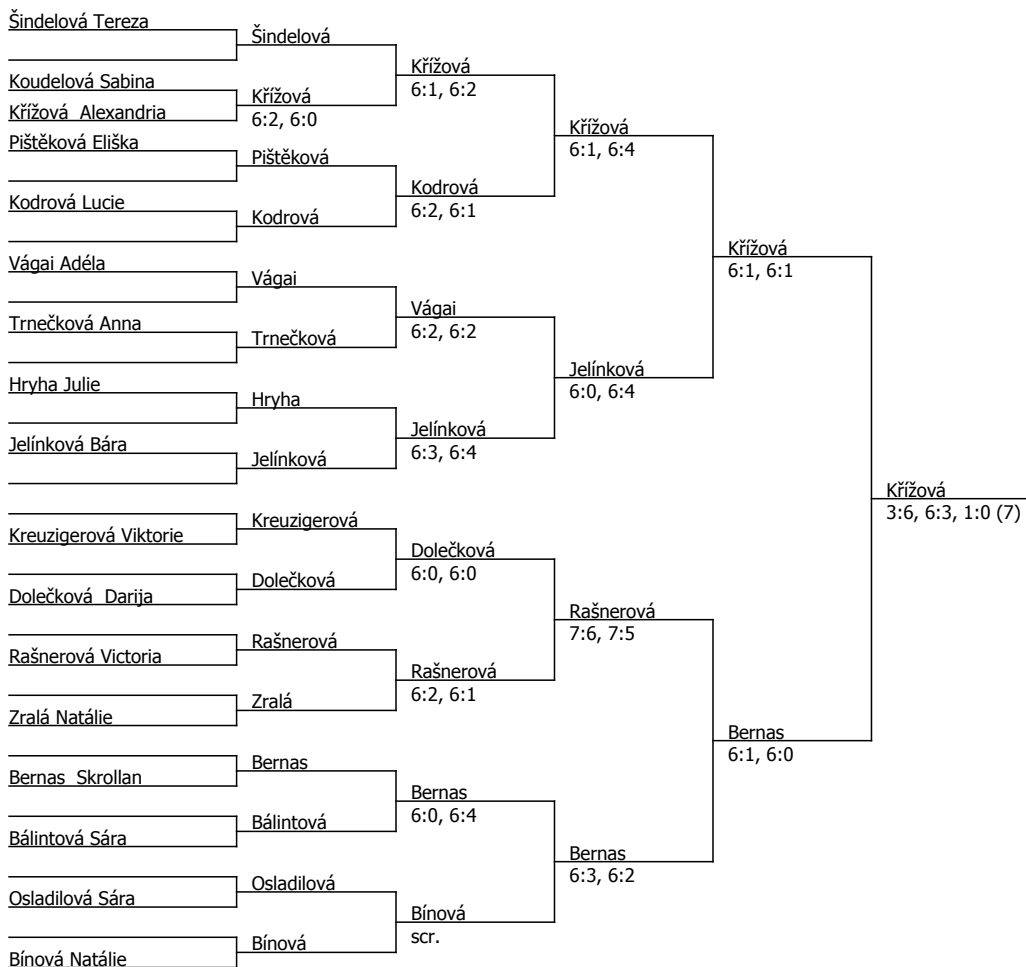

Tenis Cibulka (C - 800) - turnaj : 802039, sezóna : 2024

Kódové číslo: 802039; počet účastníků: 17	CŽ	BH
Šindelová Tereza	169	12
Bínová Natálie	201	12
Zralá Natálie	337	9
Vágai Adéla	369	6
Bálintová Sára	426	6
Rašnerová Victoria	538	4
Jelínková Bára	573	4
Bernas Skrollan		1

Poznámka zpracovatele: NEHRAJEME PRAVIDLO NO LET !!! TŘETÍ SET SUPER TIE-BREAK !!!

START CCA V 13:00 - KOUDELKOVÁ-KRÍŽOVÁ, PIŠTĚKOVÁ-KODROVÁ, VÁGAI-TRNEČKOVÁ,

START CCA V 13:30 - HRYHA-JELÍNKOVÁ, KŘÍŽOVÁ-ALEXANDRIA, KODROVÁ-LUCIE,