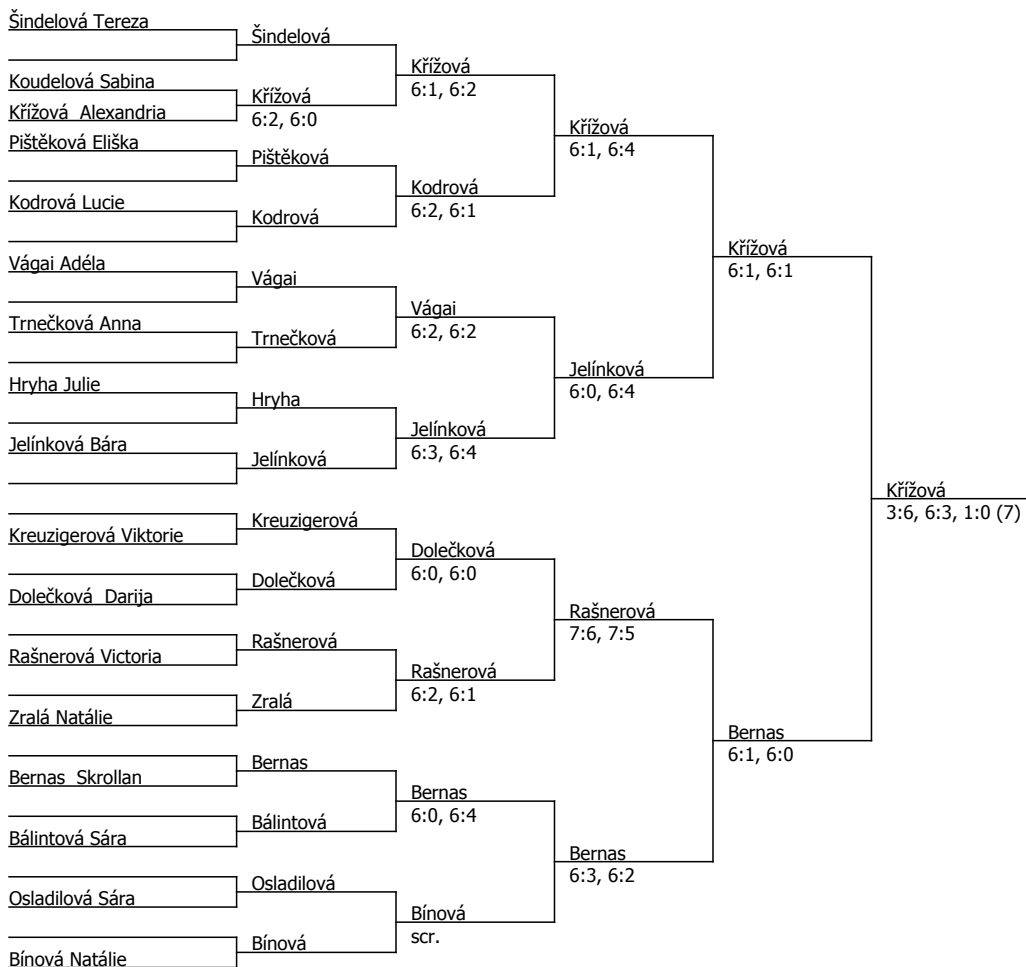

Tenis Cibulka (C - 800) - turnaj : 802039, sezóna : 2024

Kódové číslo: 802039; počet účastníků: 17	CŽ	BH
Šindelová Tereza	169	12
Bínová Natálie	201	12
Zralá Natálie	337	9
Vágai Adéla	369	6
Bálintová Sára	426	6
Rašnerová Victoria	538	4
Jelínková Bára	573	4
Bernas Skrollan		1

Poznámka zpracovatele: NEHRAJEME PRAVIDLO NO LET !!! TŘETÍ SET SUPER TIE-BREAK !!!

START CCA V 13:00 - KOUDELOVÁ-KRÍŽOVÁ, PIŠTEKOVÁ-KODROVÁ, VÁGAI-TRNEČKOVÁ,

START CCA V 13:30 - HRYHA-JELÍNKOVÁ, KŘÍŽOVÁ-ALEXANDRIA, KODROVÁ-LUCIE,