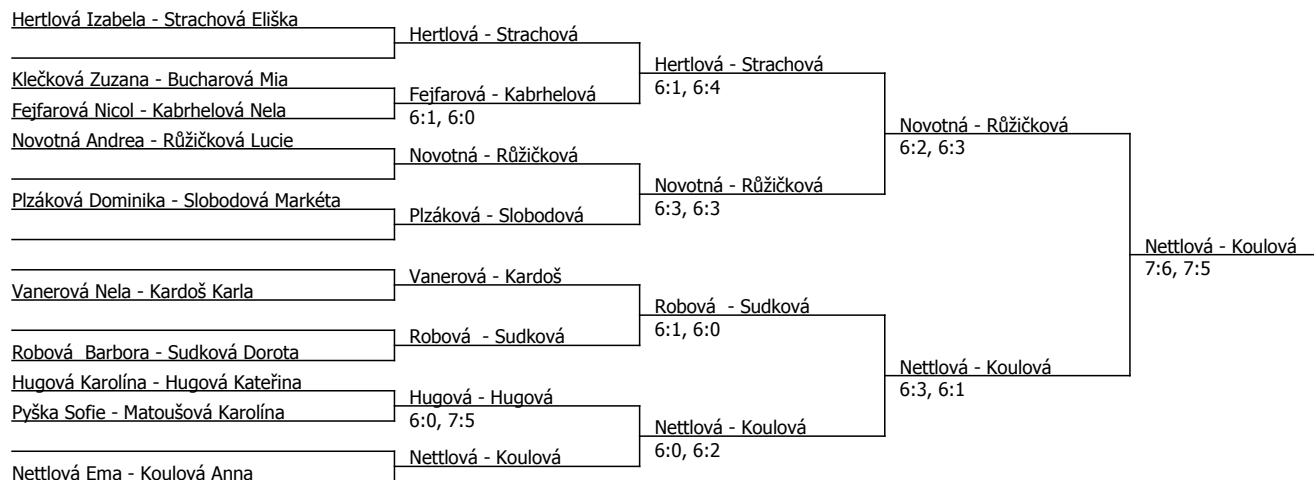

LTC Modřany 2005 (C - 800) - turnaj : 804036, sezóna : 2024

Poznámka zpracovatele:

Kódové číslo: 804036; počet dvojic: 10	CŽ	BH
Hugová Kateřina	47	30
Hertlová Izabela	63	25
Strachová Eliška	69	25
Nettlová Ema	75	25
Sudková Dorota	88	20
Koulová Anna	90	20
Robová Barbora	104	20
Kabrhelová Nela	109	20

Součet BH: 185; Kategorie turnaje: 7