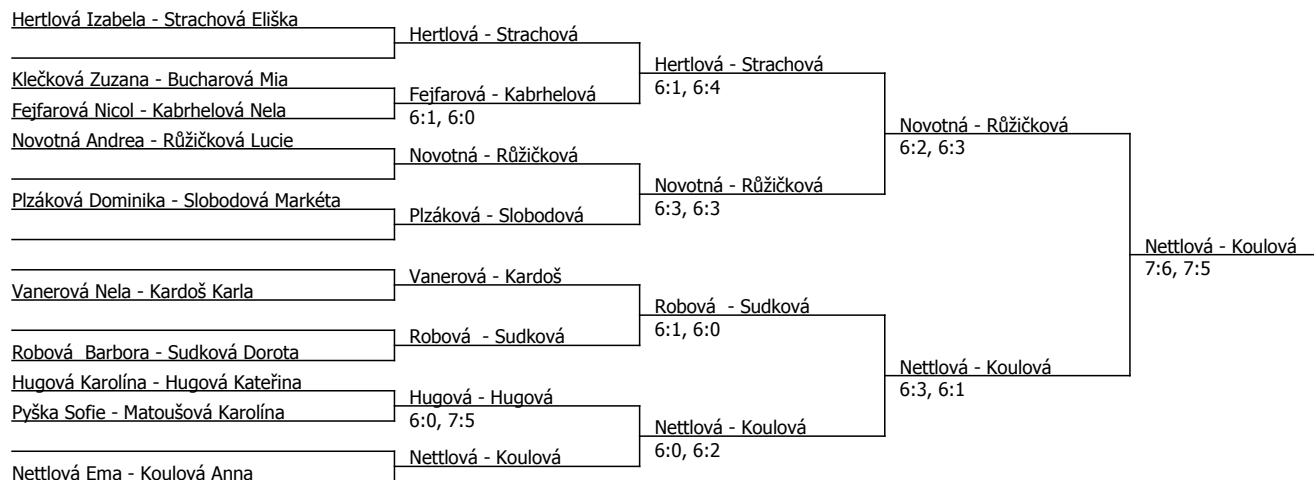

Kódové číslo: 802036; počet účastníků: 20	CZ	BH
Hugová Kateřina	47	30
Hertlová Izabela	63	25
Strachová Eliška	69	25
Nettlová Ema	75	25
Sudková Dorota	88	20
Koullová Anna	90	20
Robová Barbora	104	20
Novotná Andrea	110	20

Součet BH: 185; Kategorie turnaje: 7