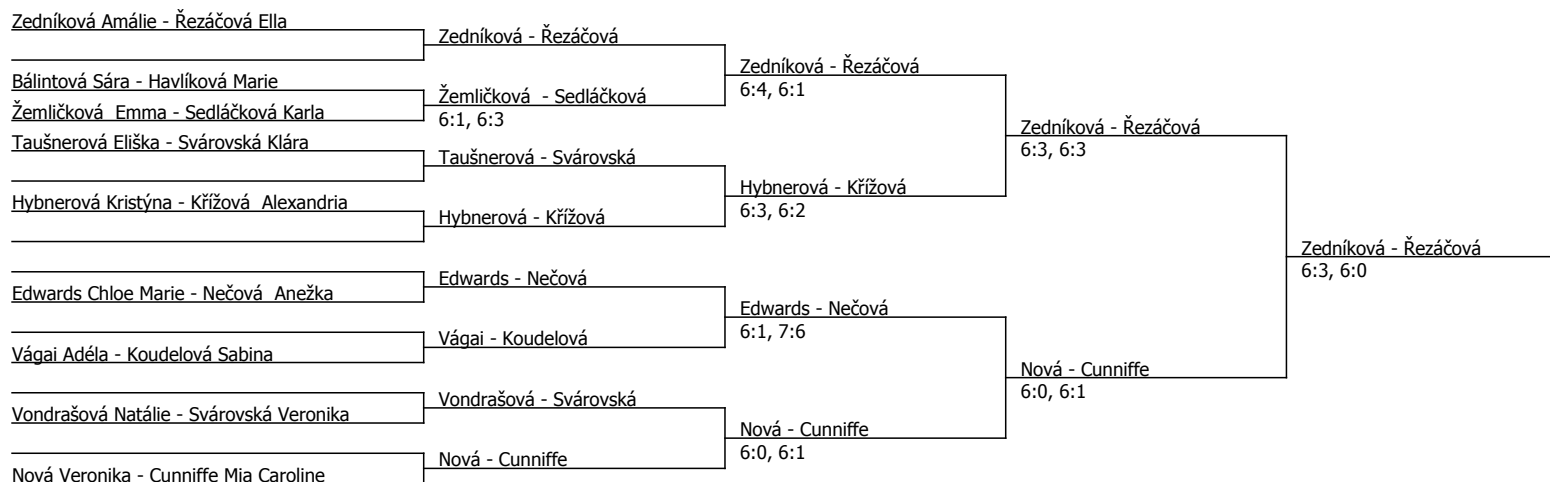

CT mladší žákyně, Tenisklub Cheb (C - 800) - turnaj : 804030, sezóna : 2024

Poznámka zpracovatele: Krásný turnaj.
Děkujeme všem hráčkám za parádní výkony a slušné chování a rodičům za férové fandění.

Kódové číslo: 804030; počet dvojic: 9	CŽ	BH
Cunniffe Mia Caroline	226	12
Zedníková Amálie	240	12
Řezáčová Ella	305	9
Vágai Adéla	369	6
Nová Veronika	371	6
Taušnerová Eliška	392	6
Bálintová Sára	426	6
Havlíková Marie		1

Součet BH: 58; Kategorie turnaje: 4