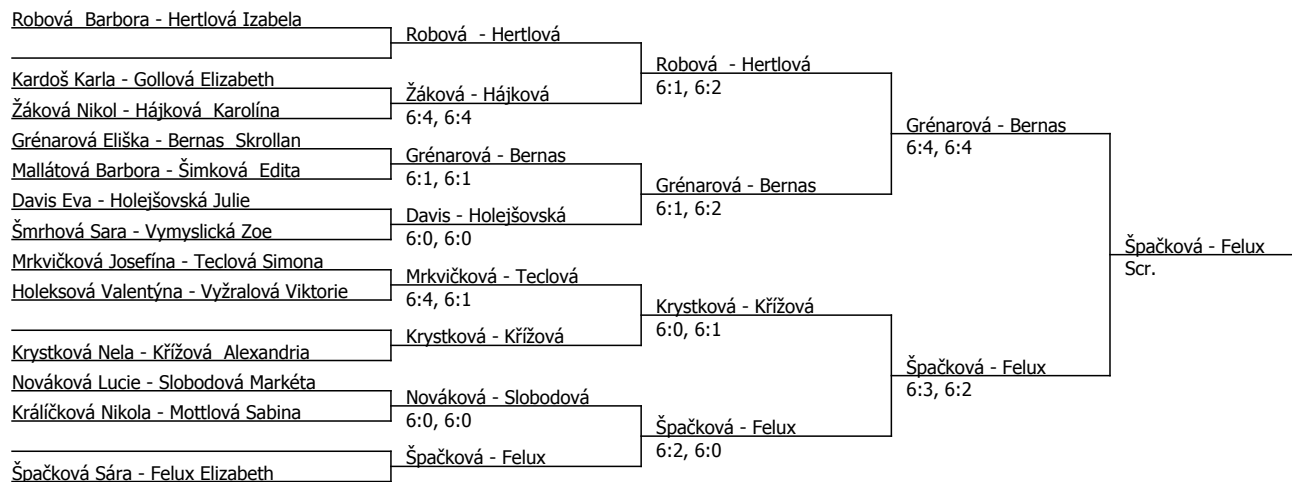

Kódové číslo: 802027; počet účastníků: 30	CŽ	BH
Špačková Sára	13	60
Hertlová Izabela	18	45
Robová Barbora	25	45
Felux Elizabeth	50	30
Krystková Nela	51	30
Grénarová Eliška	54	25
Slobodová Markéta	61	25
Křížová Alexandria	66	25

Součet BH: 285; Kategorie turnaje: 11

ČB Cup, LTC VITON České Budějovice,z.s. (B - 900) - turnaj : 804027, sezóna : 2025

Poznámka zpracovatele: Nedele:
Ctyrhry začínají po 2 kolech singla
NB 12:00

Kódové číslo: 804027; počet dvojic: 13	CŽ	BH
Špačková Sára	13	60
Hertlová Izabela	18	45
Robová Barbora	25	45
Felux Elizabeth	50	30
Krystková Nela	51	30
Grénarová Eliška	54	25
Slobodová Markéta	61	25
Bernas Skrollan	66	25

Součet BH: 285; Kategorie turnaje: 11