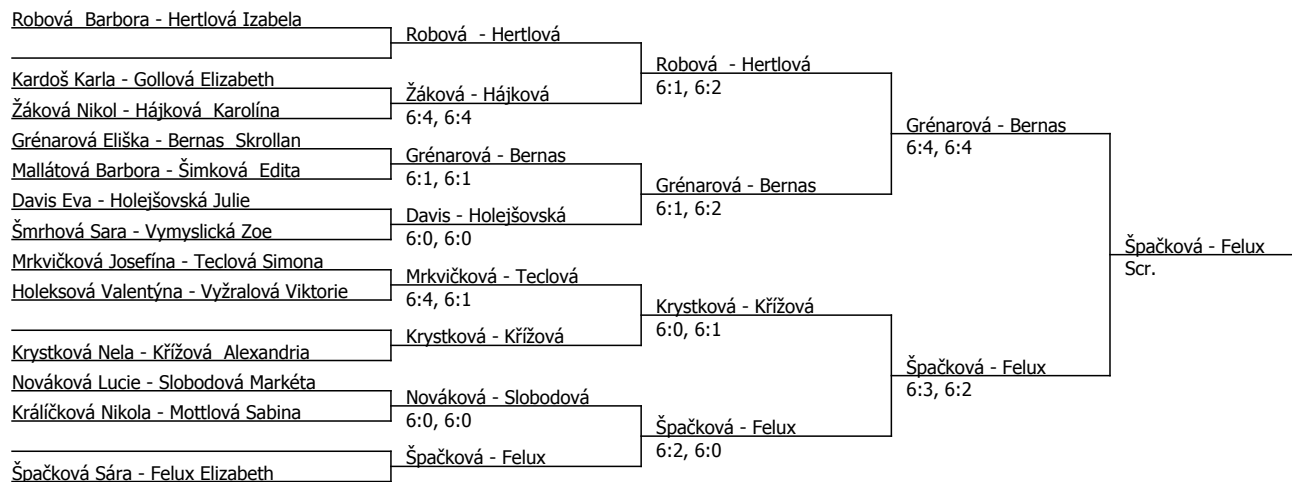

Kódové číslo: 802027; počet účastníků: 30	CŽ	BH
Špačková Sára	13	60
Hertlová Izabela	18	45
Robová Barbora	25	45
Felux Elizabeth	50	30
Krstková Nela	51	30
Grénarová Eliška	54	25
Slobodová Markéta	61	25
Křížová Alexandria	66	25

Součet BH: 285; Kategorie turnaje: 11

ČB Cup, LTC VITON České Budějovice,z.s. (B - 900) - turnaj : 804027, sezóna : 2025

Poznámka zpracovatele: Nedele:
Ctyrhry začínají po 2 kolech singla
NB 12:00

Kódové číslo: 804027; počet dvojic: 13	CŽ	BH
Špačková Sára	13	60
Hertlová Izabela	18	45
Robová Barbora	25	45
Felux Elizabeth	50	30
Krystková Nela	51	30
Grénarová Eliška	54	25
Slobodová Markéta	61	25
Bernas Skrollan	66	25

Součet BH: 285; Kategorie turnaje: 11